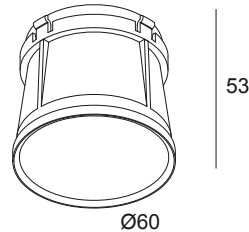

SPY TUBE FBR

414 01 00 FBR

AVAILABLE IN

BLACK 414 01 00 B

FLEMISH BRONZE 414 01 00 FBR

FLEMISH GOLD 414 01 00 FG

GOLD MATT 414 01 00 MMAT

SILVER GREY 414 01 00 SG

WHITE 414 01 00 W

 [View on website](#)

General info

LOCATION	indoor
WEIGHT (KG)	0.1

For detailed installation instructions, please consult the manual: [414_01_00_HAND.pdf](#)

WHERE USED

279 776 811 922 ED8	SPY C 92733 DIM8
279 776 811 932 ED8	SPY C 93033 DIM8
415 35 00	TWENTY-7 TRIMLESS
422 161 811 932	XY180 S81 PUNK
422 161 811 932 ED1	XY180 S81 PUNK DIM1
422 161 811 932 ED5	XY180 S81 PUNK DIM5
422 162 811 932	XY180 S121 PUNK
422 162 811 932 ED1	XY180 S121 PUNK DIM1
422 162 811 932 ED5	XY180 S121 PUNK DIM5
471 321 811 922 ED8	PUNK 621 C 92733 DIM8
471 321 811 932 ED8	PUNK 621 C 93033 DIM8
471 322 811 922 ED8	PUNK 622 C 92733 DIM8
471 322 811 932 ED8	PUNK 622 C 93033 DIM8
19876 9228	SPY S 92733 DIM8
19876 9328	SPY S 93033 DIM8

Notes:

 DELTALIGHT®

SPY TUBE FBR

414 01 00 FBR