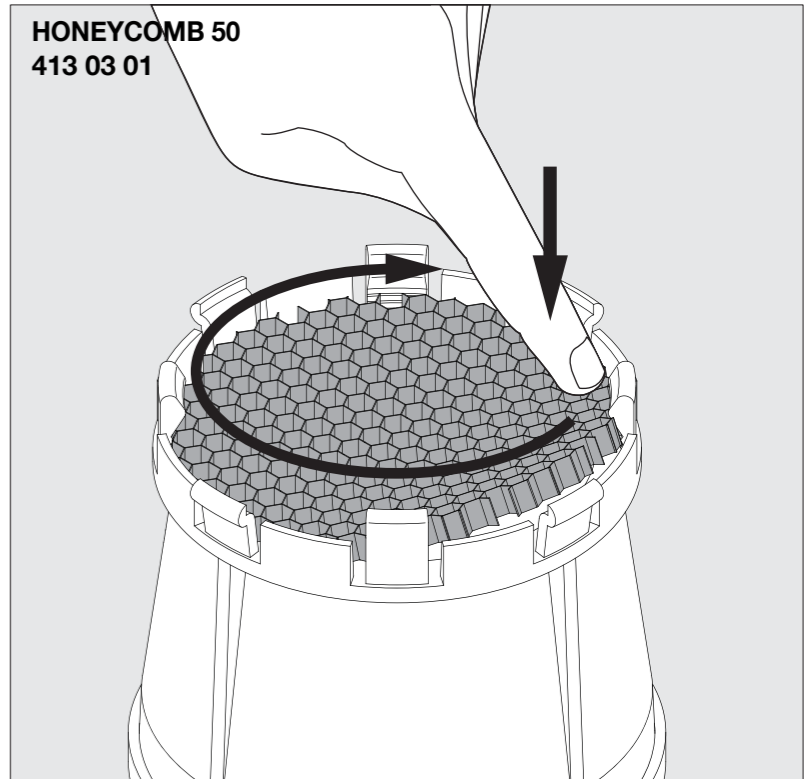

# Spy Tube

Manual/

**SPY TUBE** ◇  
**414 01 00** ◇  
◇ = B / MMAT / W

DEEL  
PARTIE  
TEIL  
PART  
PARTE  
PARTE

 **DELTALIGHT**<sup>®</sup>

Accessory Set

Accessories

HONEYCOMB 50 ◊  
413 03 01 ◊  
◊ = B

LINEAR SPREAD LENS 50  
413 03 02

SPREAD LENS 50  
413 03 03

SOFTENING LENS 50  
413 03 04

GLASS SBL 50  
413 03 05