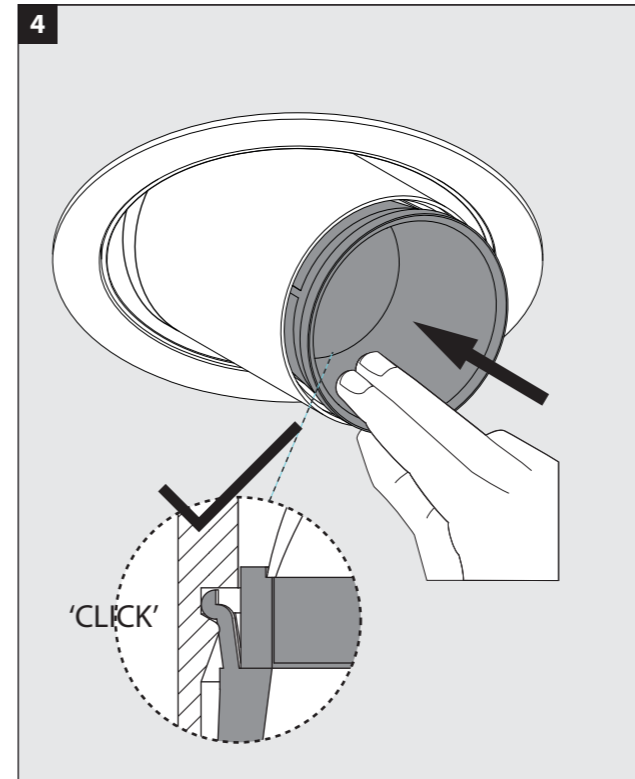

# Spy Tube

Manual/

**SPY TUBE** ◇  
**414 01 00** ◇  
◇ = B / MMAT / W

DEEL  
PARTIE  
TEIL  
PART  
PARTE  
PARTE

 **DELTALIGHT**<sup>®</sup>

Accessory Set

Accessories

HONEYCOMB 50 ◊  
413 03 01 ◊  
◊ = B