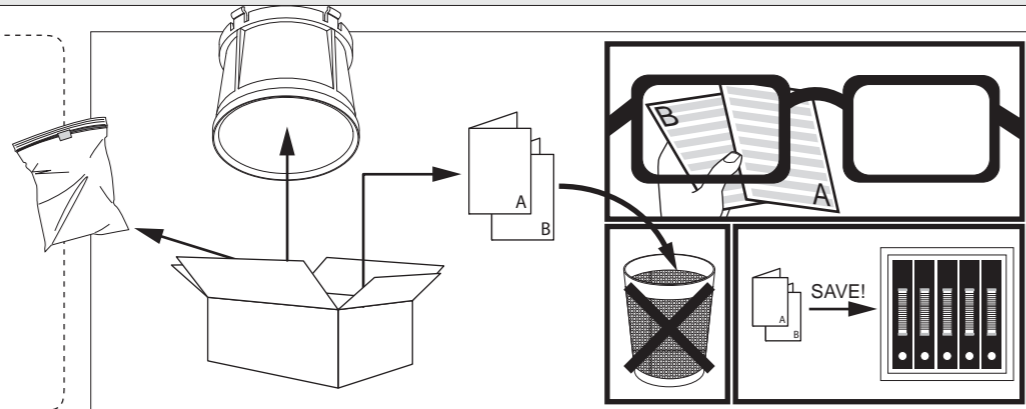

# Spy Tube

Manual/

**SPY TUBE** ◇  
**414 01 00** ◇  
◇ = B / MMAT / W

DEEL  
PARTIE  
TEIL  
PART  
PARTE  
PARTE

 **DELTALIGHT**<sup>®</sup>

Accessory Set

Accessories

HONEYCOMB 50 ◊  
413 03 01 ◊  
◊ = B