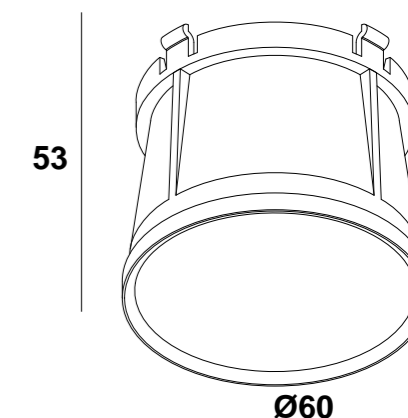

# Spy Tube

Manual/

**SPY TUBE** ◇  
**414 01 00** ◇  
◇ = B / MMAT / W

DEEL  
PARTIE  
TEIL  
PART  
PARTE  
PARTE

 **DELTALIGHT**<sup>®</sup>

Accessory Set

Accessories

HONEYCOMB 50 ◊  
413 03 01 ◊  
◊ = B