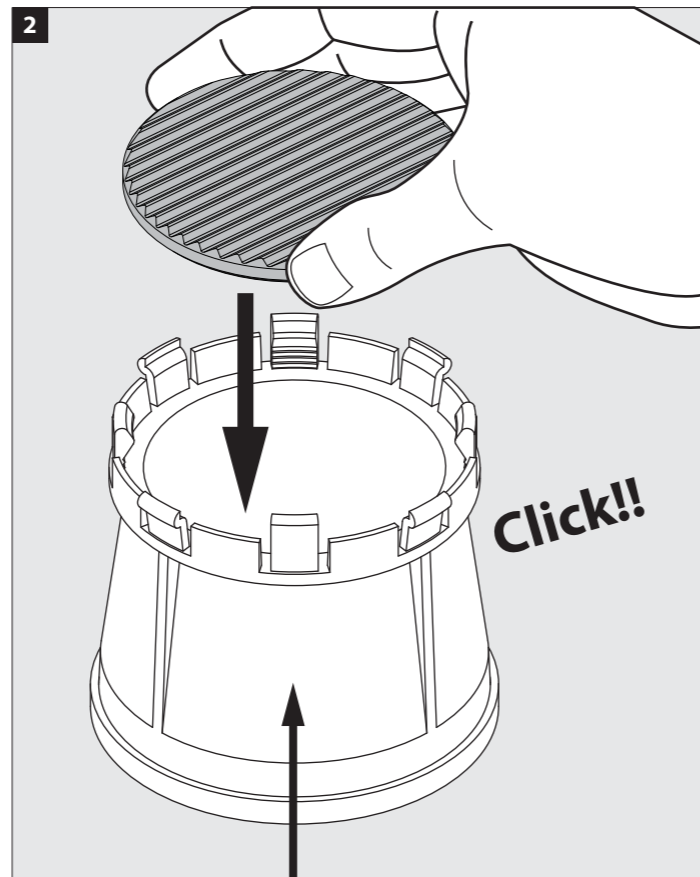

# Spy Tube

Manual/

**SPY TUBE** ◇  
**414 01 00** ◇  
◇ = B / MMAT / W

DEEL  
PARTIE  
TEIL  
PART  
PARTE  
PARTE

 **DELTALIGHT**<sup>®</sup>

Accessory Set

Accessories

HONEYCOMB 50 ◊  
413 03 01 ◊  
◊ = B