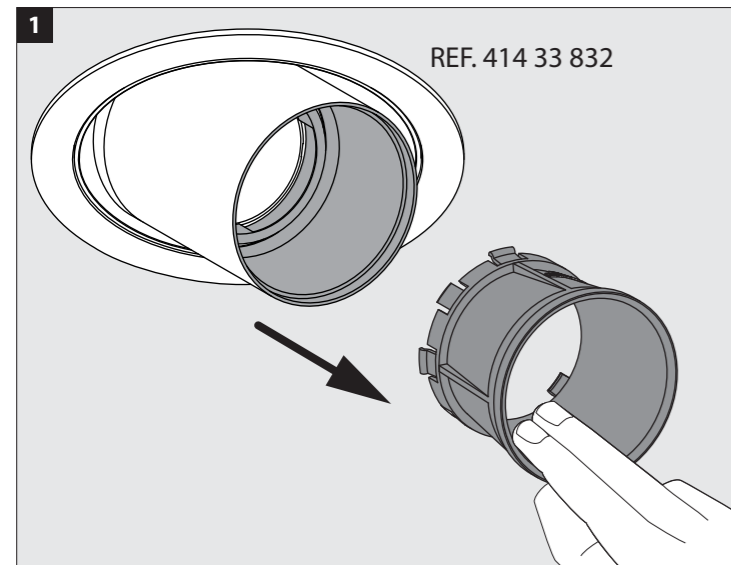

# Spy Tube

Manual/

**SPY TUBE** ◇  
**414 01 00** ◇  
◇ = B / MMAT / W

DEEL  
PARTIE  
TEIL  
PART  
PARTE  
PARTE

 **DELTALIGHT**<sup>®</sup>

Accessory Set

Accessories

HONEYCOMB 50 ◊  
413 03 01 ◊  
◊ = B