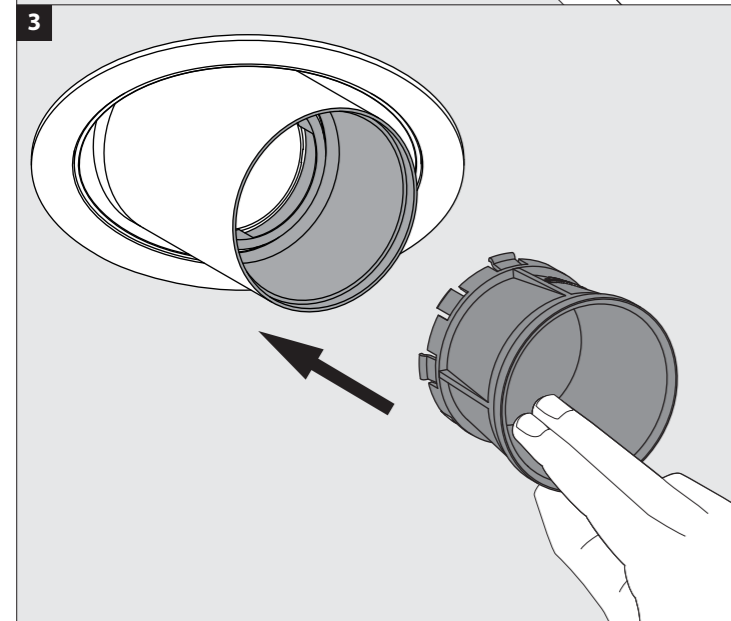

# Spy Tube

Manual/

**SPY TUBE** ◇  
**414 01 00** ◇  
◇ = B / MMAT / W

DEEL  
PARTIE  
TEIL  
PART  
PARTE  
PARTE

 **DELTALIGHT**<sup>®</sup>

Accessory Set

Accessories

HONEYCOMB 50 ◊  
413 03 01 ◊  
◊ = B