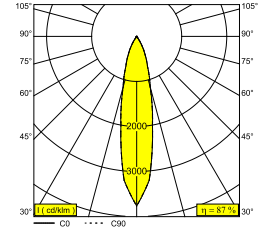

## BOXY XL R 93020 DIM1 W-W

251 71 21 931 ED1 W-W

AVAILABLE IN

**BLACK-BLACK** 251 71 21 931 ED1 B-B

**WHITE-BLACK** 251 71 21 931 ED1 W-B

**WHITE-WHITE** 251 71 21 931 ED1 W-W

 [View on website](#)