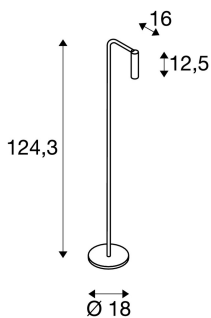

KARPO FL

LED indoor staanlamp, zwart, 3000K

De reeks KARPO armaturen is verkrijgbaar in de kleuren wit en zwart. De reeks beschikt over een cilindervormige spot die via een scharnier individueel kan worden gericht. Het richt- en draaibereik laat toe dat de ruimte optimaal kan worden verlicht. De geïntegreerde Premium LEDs zorgen voor een hoge energie-efficiëntie. Verder heeft de lamp een hoge kleurweergave-index van 90. De lampen kunnen rechtstreeks op 230V netspanning worden aangesloten.

TECHNISCHE GEGEVENS

Art.nr.:	1001463
Inclusief lampen	0
Primaire nominale spanning	100-240V ~50/60Hz mA/V
Secundaire stroom/spanning	500 mA/V
Verticaal zwenkbereik	90 °
Horizontaal draaibereik	330 °
Breedte	18.0 cm
Hoogte	124.3 cm
Diepte	16.0 cm
Nettogewicht	2.537 kg
Brutogewicht	4.015 kg
IP-code	IP 20
Beschermingsklasse	II
Montage	mobiel
dimbaar	Ja
Dimtechnologie	schakelaar dimbaar
Wattage	6.5 W
Lumen	330 lm
Lichtkleurtemperatuur	3000 Kelvin
Stralingshoek	40 °
Kleur	zwart
CRI	>90

Binning	6
Levensduur	30000 h
BIG WHITE pagina	25

Biljetten
