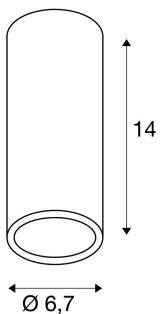

ENOLA-B CL-1

plafondarmatuur, QPAR51, rond, messing, max. 35W

Het plafondarmatuur ENOLA_B CL-1 met zijn minimalistische design bestaat uit een aluminium constructie waarvan de behuizing naar keuze beschikbaar is in zwart, wit, messing en zilvergrijs. Dankzij de ingebouwde GU10 hoog-volt fitting is de ENOLA_B CL-1 klaar voor de rechtstreekse aansluiting op 230V netspanning.

TECHNISCHE GEGEVENS

Art.nr.:	151813
Fitting	GU10
Lamp	QPAR51
Aantal fittingen	1
Inclusief lampen	0
Primaire nominale spanning	220-240V ~50/60Hz mA/V
Hoogte	14.0 cm
Diameter	6.7 cm
Nettogewicht	0.31 kg
Brutogewicht	0.419 kg
IP-code	IP 20
Beschermingsklasse	I
Montage	opbouw
Montagebeschrijving	plafond
Wattage	35.0 W
Kleur	goud
BIG WHITE pagina	265