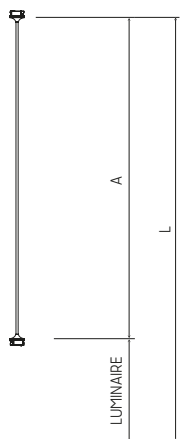

# CHOICE CABLE C

01

$$L = A + \text{LUMINAIRE} + \text{ca. } 8\text{cm}$$

02

03

# CHOICE CABLE C

**Unbedingt beachten! - Important!**

Bitte beachten Sie, dass vor Verbindung der Kabel, die Stromversorgung auf der Primärseite getrennt ist, da sonst die LED Schaden nimmt!

Sollte der Converter bereits ohne Leuchte angeschlossen worden sein oder war die Leuchte verpolt angeschlossen, dann trennen Sie bitte die Stromversorgung auf der Primärseite und warten Sie fünf Minuten, bevor Sie die Sekundärseite wieder anschließen!