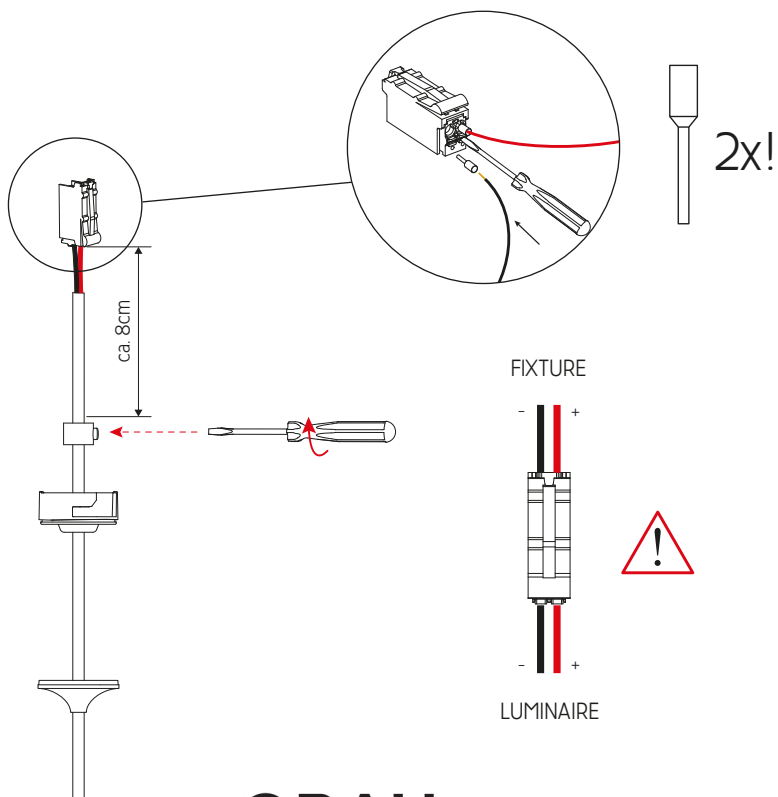

# CHOICE CABLE C

01

$$L = A + \text{LUMINAIRE} + \text{ca. } 8\text{cm}$$

02

03

# CHOICE CABLE C

**Unbedingt beachten! - Important!**

Bitte beachten Sie, dass vor Verbindung der Kabel, die Stromversorgung auf der Primärseite getrennt ist, da sonst die LED Schaden nimmt!

Sollte der Converter bereits ohne Leuchte angeschlossen worden sein oder war die Leuchte verpolt angeschlossen, dann trennen Sie bitte die Stromversorgung auf der Primärseite und warten Sie fünf Minuten, bevor Sie die Sekundärseite wieder anschließen!

**Bei nicht beachten entfällt die Garantie!**

Please note that before connecting the cable, the power supply on the primary side is disconnected, otherwise the LED will be damaged!

If the converter has already been connected without the luminaire or the luminaire was connected in reverse, then please disconnect the power supply on the primary side and wait five minutes before reconnecting the secondary side!