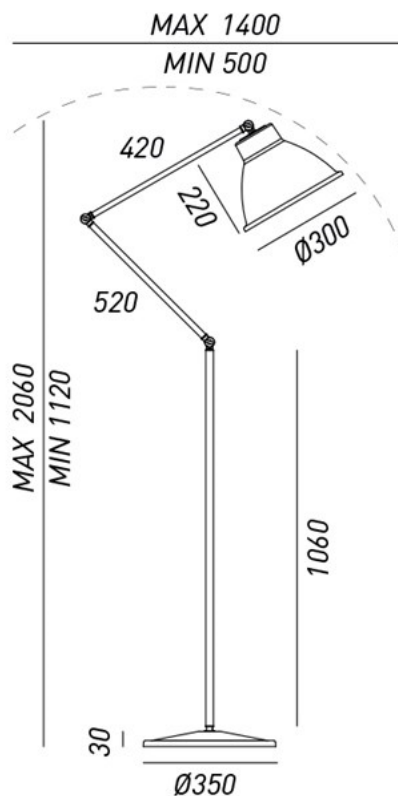

Tipologia: TERRA
Type: FLOOR LIGHT

Ambiente / Environment
INDOOR

Materiale: OTTONE - FERRO
Material: BRASS - IRON

Finitura / Colore: OTTONE - FERRO
Finishing / Color: BRASS - IRON

Fonte luminosa – Lighting Souce:
1xMAX 46W E27

Voltaggio – Voltage
240V

Classe Energetica – Energetic Class
A++/E

PROTEZIONE IP – IP PROTECTION
IP20

PESO – WEIGHT
20Kg

Lampadina non inclusa
Light bulb not included