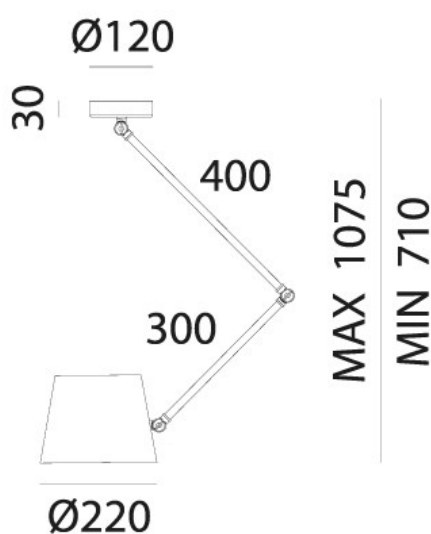

Tipologia: SOSPENSIONE

Type: PENDANT LIGHT

Ambiente / Environment
INDOOR

Materiale: OTTONE - FERRO
Material: BRASS - IRON

Finitura / Colore: OTTONE - FERRO
Finishing / Color: BRASS - IRON

Fonte luminosa – Lighting Souce:
1xMAX 46W E27

Voltaggio – Voltage
240V

Classe Energetica – Energetic Class
A++/E

PROTEZIONE IP – IP PROTECTION
IP20

PESO – WEIGHT
2,5Kg

Lampadina non inclusa
Light bulb not included