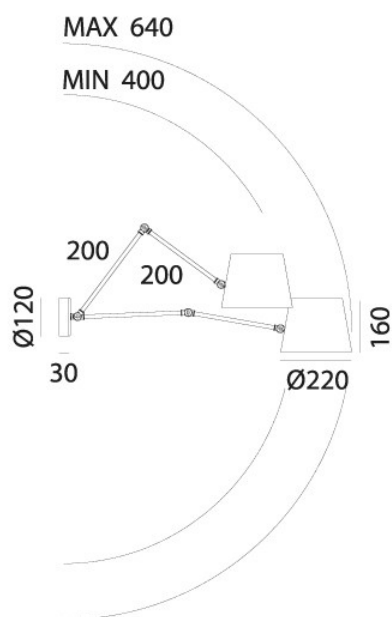

REPORTER – 271.05.OF IL FANALE

Reporter è una collezione di lampade da interno dall'estetica forte e suggestiva. Commistione ben dosata di elementi classici e riferimenti industriali per oggetti luminosi capaci di caratterizzare gli ambienti con particolari cambi di prospettiva grazie alla loro duttilità, e di creare disegni di luce personalizzabili. Il fascio di luce può essere indirizzato in base alle proprie esigenze grazie al movimento meccanico della montatura e delle singole teste.

Tipologia: PARETE

Type: WALL LIGHT

Ambiente / Environment
INDOOR

Materiale: OTTONE - FERRO
Material: BRASS - IRON

Finitura / Colore: OTTONE - FERRO
Finishing / Color: BRASS - IRON

Fonte luminosa – Lighting Souce:
1xMAX 46W E27

Voltaggio – Voltage
240V

Classe Energetica – Energetic Class
A++/E

PROTEZIONE IP – IP PROTECTION
IP20

PESO – WEIGHT
2Kg

Lampadina non inclusa
Light bulb not included