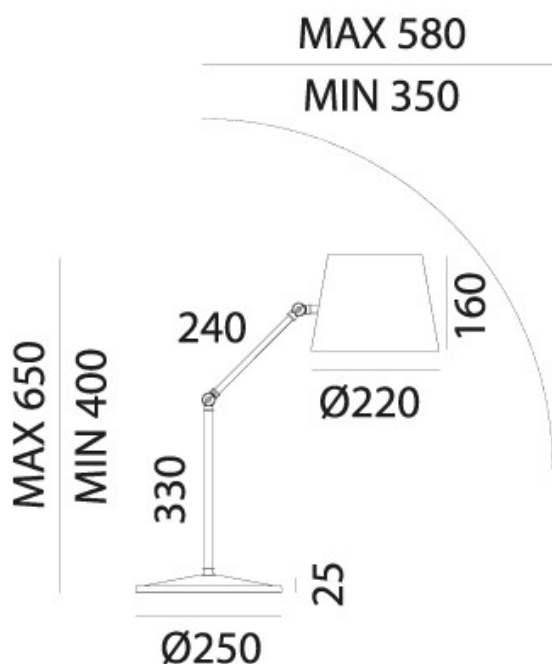

## REPORTER – 271.06.OF IL FANALE

Reporter è una collezione di lampade da interno dall'estetica forte e suggestiva. Commistione ben dosata di elementi classici e riferimenti industriali per oggetti luminosi capaci di caratterizzare gli ambienti con particolari cambi di prospettiva grazie alla loro duttilità, e di creare disegni di luce personalizzabili. Il fascio di luce può essere indirizzato in base alle proprie esigenze grazie al movimento meccanico della montatura e delle singole teste.

**Tipologia:** TAVOLO  
**Type:** TABLE LIGHT

**Ambiente / Environment**  
INDOOR

**Materiale:** OTTONE - FERRO  
**Material:** BRASS - IRON

**Finitura / Colore:** OTTONE - FERRO  
**Finishing / Color:** BRASS - IRON

**Fonte luminosa – Lighting Souce:**  
1xMAX 46W E27

**Voltaggio – Voltage**  
240V

**Classe Energetica – Energetic Class**  
A++/E

**PROTEZIONE IP – IP PROTECTION**  
IP20

**PESO – WEIGHT**  
9Kg

Lampadina non inclusa  
Light bulb not included