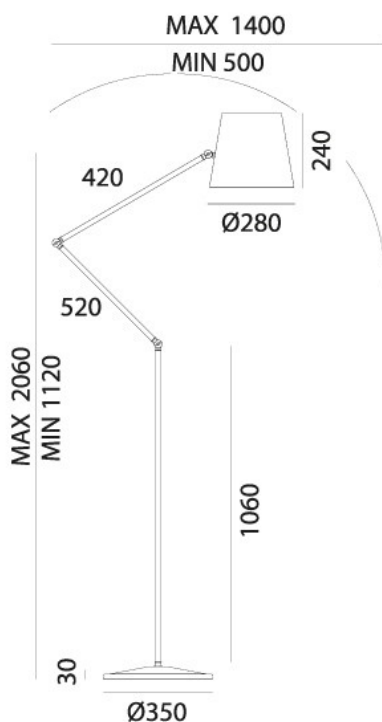

REPORTER – 271.08.OF IL FANALE

Reporter è una collezione di lampade da interno dall'estetica forte e suggestiva. Commistione ben dosata di elementi classici e riferimenti industriali per oggetti luminosi capaci di caratterizzare gli ambienti con particolari cambi di prospettiva grazie alla loro duttilità, e di creare disegni di luce personalizzabili. Il fascio di luce può essere indirizzato in base alle proprie esigenze grazie al movimento meccanico della montatura e delle singole teste.

Tipologia: TERRA
Type: FLOOR LIGHT

Ambiente / Environment
INDOOR

Materiale: OTTONE - FERRO
Material: BRASS - IRON

Finitura / Colore: OTTONE - FERRO
Finishing / Color: BRASS - IRON

Fonte luminosa – Lighting Souce:
1xMAX 77W E27

Voltaggio – Voltage
240V

Classe Energetica – Energetic Class
A++/E

PROTEZIONE IP – IP PROTECTION
IP20

PESO – WEIGHT
20Kg

Lampadina non inclusa
Light bulb not included