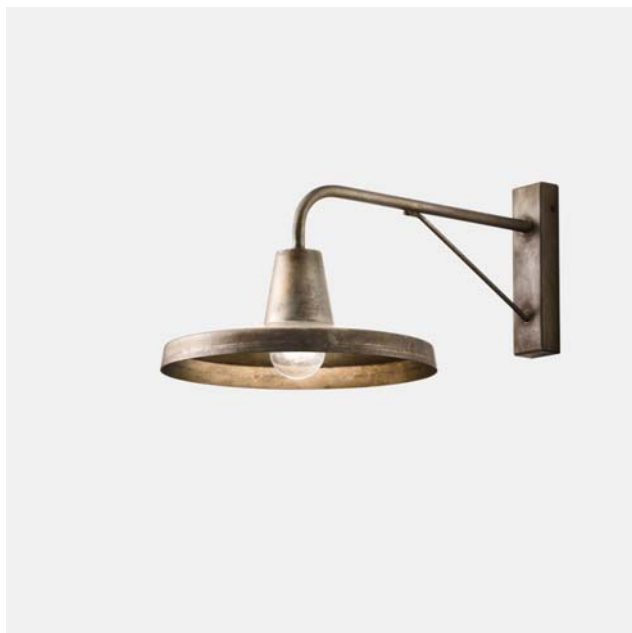

## OFFICINA – 268.03.FF IL FANALE

Aspetto ruvido e grezzo ma di gran ricercatezza: queste le caratteristiche di Officina, collezione di lampade a sospensione e applique da interno dal gusto tipicamente industrial in grado di creare atmosfere raffinate negli ambienti in cui sono posizionate. Prodotte in ferro, queste lampade rappresentano un omaggio ad uno stile minimal e essenziale.

Rough and raw look with great sophistication: these are the characteristics of officina, collection of a typically industrial taste able to create a sophisticated atmosphere in the environments in which it is placed. Produced in iron, these lamps are a tribute to a minimal and essential style.

**Tipologia:** PARETE

**Type:** WALL LIGHT

**Ambiente / Environment**  
INDOOR

**Materiale:** FERRO  
**Material:** IRON

**Finitura / Colore:** FERRO  
**Finishing / Color:** IRON

**Fonte luminosa – Lighting Souce:**  
1XMAX 46W E27