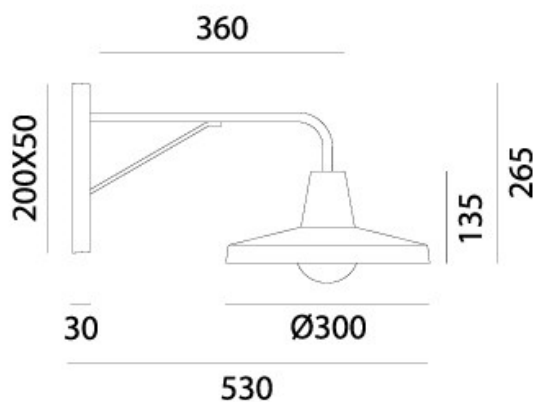

## OFFICINA – 268.03.FF IL FANALE

Aspetto ruvido e grezzo ma di gran ricercatezza: queste le caratteristiche di Officina, collezione di lampade a sospensione e applique da interno dal gusto tipicamente industrial in grado di creare atmosfere raffinate negli ambienti in cui sono posizionate. Prodotte in ferro, queste lampade rappresentano un omaggio ad uno stile minimal e essenziale.

**Tipologia:** PARETE

**Type:** WALL LIGHT

**Ambiente / Environment**  
INDOOR

**Materiale:** FERRO  
**Material:** IRON

**Finitura / Colore:** FERRO  
**Finishing / Color:** IRON

**Fonte luminosa – Lighting Souce:**  
1XMAX 46W E27

**Voltaggio – Voltage**  
240V

**Classe Energetica – Energetic Class**  
A++/E

**PROTEZIONE IP – IP PROTECTION**  
IP20

**PESO – WEIGHT**  
3Kg

Lampadina non inclusa  
Light bulb not included