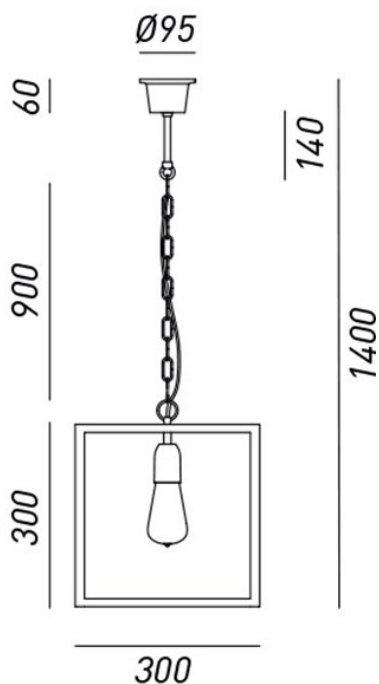

LONDON – 205.02.FF IL FANALE

Nella collezione London le linee della tradizione incontrano contaminazioni internazionali. Nasce una linea di lampade a sospensione, applique e plafoniere. Le trasparenze del vetro fanno ben percepire e valorizzano la struttura in ferro anticato, creando inaspettati cambi di visione, in un'atmosfera suggestiva.

Tipologia: SOSPENSIONE

Type: PENDANT LIGHT

Ambiente / Environment
INDOOR

Materiale: FERRO
Material: IRON

Finitura / Colore: FERRO
Finishing / Color: IRON

Fonte luminosa – Lighting Souce:
1XMAX 77W E27

Voltaggio – Voltage
240V

Classe Energetica – Energetic Class
A++/E

PROTEZIONE IP – IP PROTECTION
IP20

PESO – WEIGHT
7Kg

Lampadina non inclusa
Light bulb not included