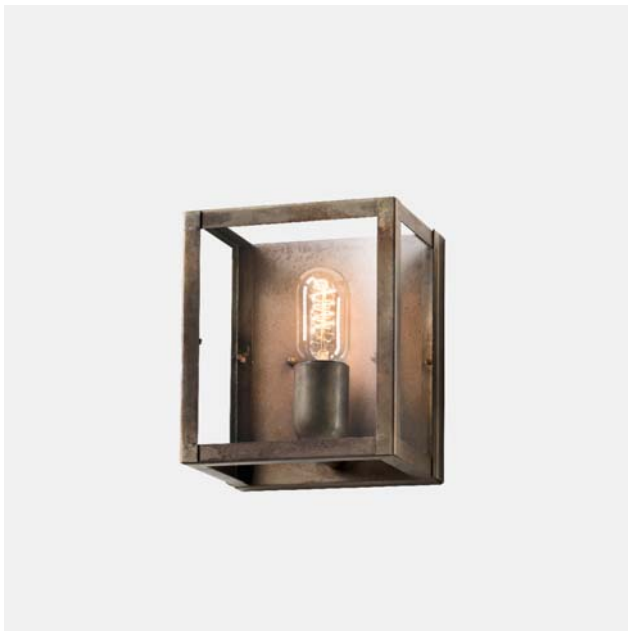

LONDON – 205.08.FF IL FANALE

Nella collezione London le linee della tradizione incontrano contaminazioni internazionali. Nasce una linea di lampade a sospensione, applique e plafoniere. Le trasparenze del vetro fanno ben percepire e valorizzano la struttura in ferro anticato, creando inaspettati cambi di visione, in un'atmosfera suggestiva.

The international style meets the lines of the tradition thus outlining london, a collection composed of suspensions, appliques and ceiling lamps. The structure, made of antique iron, is perceptible by the transparency of glass, creating unexpected changes of vision in a soft and of great charm atmosphere.

Tipologia: PARETE

Type: WALL LIGHT

Ambiente / Environment
INDOOR

Materiale: FERRO
Material: IRON

Finitura / Colore: FERRO
Finishing / Color: IRON

Fonte luminosa – Lighting Souce:
1XMAX 46W E27

Voltaggio – Voltage
240V