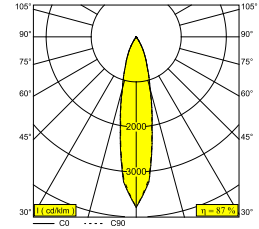

BOXY XL S 93020 DIM1 B-B

251 72 21 931 ED1 B-B

AVAILABLE IN

BLACK-BLACK 251 72 21 931 ED1 B-B

WHITE-BLACK 251 72 21 931 ED1 W-B

WHITE-WHITE 251 72 21 931 ED1 W-W

 [View on website](#)

General info