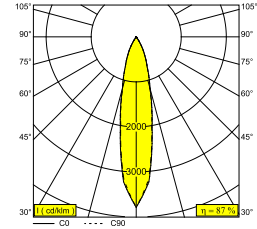

BOXY XL S 93020 DIM1 W-W

251 72 21 931 ED1 W-W

AVAILABLE IN

BLACK-BLACK 251 72 21 931 ED1 B-B

WHITE-BLACK 251 72 21 931 ED1 W-B

WHITE-WHITE 251 72 21 931 ED1 W-W

 [View on website](#)

General info