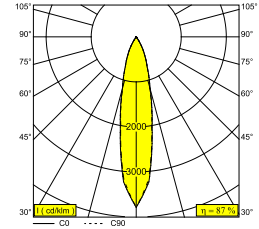

## BOXY XL S 93020 W-B

251 72 21 931 W-B

AVAILABLE IN

**BLACK-BLACK** 251 72 21 931 B-B

**WHITE-BLACK** 251 72 21 931 W-B

**WHITE-WHITE** 251 72 21 931 W-W

 [View on website](#)