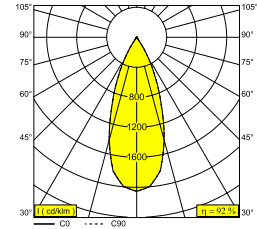

## BOXY XL S 93037 DIM1 B-B

251 72 21 933 ED1 B-B

AVAILABLE IN

**BLACK-BLACK** 251 72 21 933 ED1 B-B

**WHITE-BLACK** 251 72 21 933 ED1 W-B

**WHITE-WHITE** 251 72 21 933 ED1 W-W

 [View on website](#)