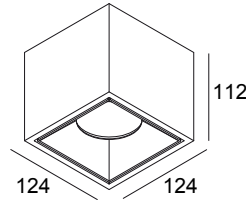

## BOXY XL S 93037 DIM1 B-B

251 72 21 933 ED1 B-B

AVAILABLE IN

**BLACK-BLACK** 251 72 21 933 ED1 B-B

**WHITE-BLACK** 251 72 21 933 ED1 W-B

**WHITE-WHITE** 251 72 21 933 ED1 W-W

 [View on website](#)

### General info

<b>LOCATION</b>	indoor
<b>INSTALLATION</b>	Ceiling Surface mounted
<b>INGRESS PROTECTION</b>	IP20
<b>WEIGHT (KG)</b>	1.3
<b>ADJUSTABILITY</b>	non adjustable
<b>INFORMATION</b>	REFLECTOR FL-37° INCL.DIMMABLE LED POWER SUPPLY 700mA-DC