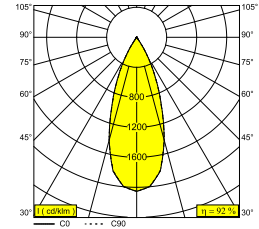

BOXY XL S 93037 DIM1 W-B

251 72 21 933 ED1 W-B

AVAILABLE IN

BLACK-BLACK 251 72 21 933 ED1 B-B

WHITE-BLACK 251 72 21 933 ED1 W-B

WHITE-WHITE 251 72 21 933 ED1 W-W

 [View on website](#)

General info