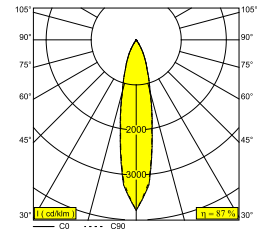

BOXY XL S 92720 DIMI B-B

251 72 21 921 ED1 B-B

AVAILABLE IN

BLACK-BLACK 251 72 21 921 ED1 B-B

WHITE-BLACK 251 72 21 921 ED1 W-B

WHITE-WHITE 251 72 21 921 ED1 W-W

 [View on website](#)

General info