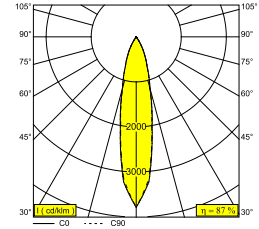

BOXY XL S 92720 DIMI W-B

251 72 21 921 ED1 W-B

AVAILABLE IN

BLACK-BLACK 251 72 21 921 ED1 B-B

WHITE-BLACK 251 72 21 921 ED1 W-B

WHITE-WHITE 251 72 21 921 ED1 W-W

 [View on website](#)

General info