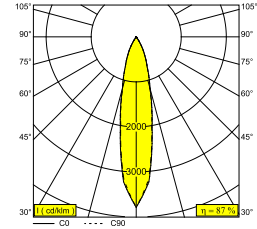

## BOXY XL S 92720 DIM1 W-W

251 72 21 921 ED1 W-W

AVAILABLE IN

**BLACK-BLACK** 251 72 21 921 ED1 B-B

**WHITE-BLACK** 251 72 21 921 ED1 W-B

**WHITE-WHITE** 251 72 21 921 ED1 W-W

 [View on website](#)