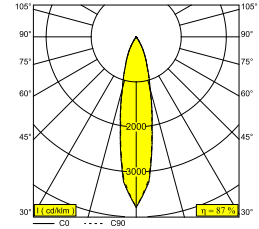

## BOXY XL S 92720 W-B

251 72 21 921 W-B

AVAILABLE IN

**BLACK-BLACK** 251 72 21 921 B-B

**WHITE-BLACK** 251 72 21 921 W-B

**WHITE-WHITE** 251 72 21 921 W-W

 [View on website](#)