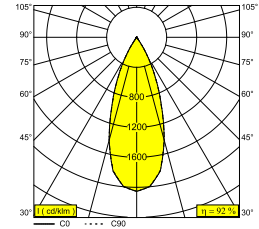

BOXY XL S 92737 DIM1 B-B

251 72 21 923 ED1 B-B

AVAILABLE IN

BLACK-BLACK 251 72 21 923 ED1 B-B

WHITE-BLACK 251 72 21 923 ED1 W-B

WHITE-WHITE 251 72 21 923 ED1 W-W

 [View on website](#)

General info