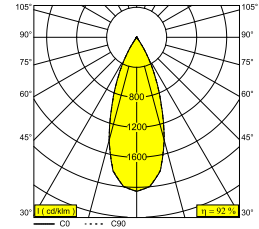

## BOXY XL S 92737 DIM1 W-B

251 72 21 923 ED1 W-B

AVAILABLE IN

**BLACK-BLACK** 251 72 21 923 ED1 B-B

**WHITE-BLACK** 251 72 21 923 ED1 W-B

**WHITE-WHITE** 251 72 21 923 ED1 W-W

 [View on website](#)