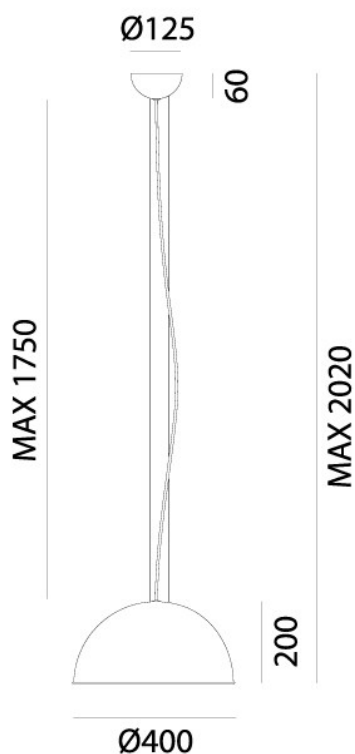

GALILEO – 251.02.F96 IL FANALE

Il tratto grafico deciso e la perfetta mezza sfera caratterizzano questa collezione di lampade, che si configura come un omaggio alla rivoluzione astronomica. Il contrasto tra l'esterno in ottone o ferro e l'interno realizzato in foglia oro, foglia argento o rame, conferisce ad ogni modello un valore estetico di grande effetto visivo.

The firm graphic line and the perfect half sphere characterize this collection of lamps, designed as a tribute to the astronomical revolution. The contrast between the outer look made of brass or iron and the interior one done with gold, silver or copper foil, ascribes this product an aesthetic value of great visual effect.

Fonte luminosa – Lighting Source:

1XMAX 77W E27

Voltaggio – Voltage

240V

Classe Energetica – Energetic Class

A++/E

PROTEZIONE IP – IP PROTECTION

IP20

PESO – WEIGHT

4Kg

Lampadina non inclusa

Light bulb not included