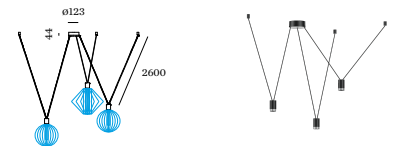

WIRO Decenter 3.0

TYPE	ORDERCODE
Ophangset | E27 | 2.6m | voor 3 lampenkappen	9 0 0 5 2 0 6 0
Ophangset | E27 | 6.0m | voor 3 lampenkappen	9 0 0 5 2 0 6 3