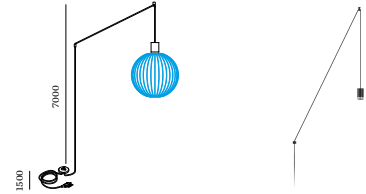

WEVER & DUCRÉ
LIGHTING

WIRO GLOBE 4.0 SHADE

243100B0

OPHANGSYSTEEM

WIRO PLUG AND PLAY

TYPE	LENGTE (MM)	ORDERCODE
Ophangset | E27 | kabelstekker met dimmer	8500	9 0 0 1 5 1 6 5