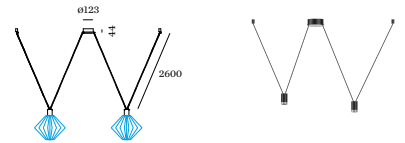

WIRO Decenter 2.0

TYPE	ORDERCODE
Ophangset | E27 | 2.6m | voor 2 lampenkappen	9 0 0 5 2 0 5 5
Ophangset | E27 | 6.0m | voor 2 lampenkappen	9 0 0 5 2 0 5 6