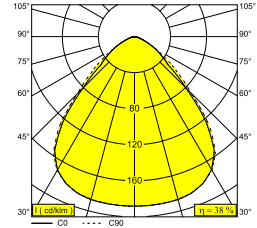

## DIRO SBL S ON 83 B

251 77 83 B

AVAILABLE IN  
**BLACK** 251 77 83 B  
**WHITE** 251 77 83 W

 [View on website](#)