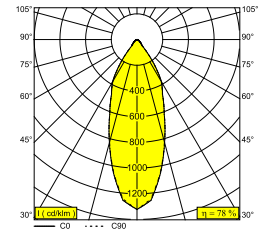

BOXY R 93033 B-B

251 70 811 932 B-B

AVAILABLE IN

BLACK-BLACK 251 70 811 932 B-B

BLACK-GOLD MATT 251 70 811 932 B-MMAT

WHITE-BLACK 251 70 811 932 W-B

WHITE-WHITE 251 70 811 932 W-W

 [View on website](#)