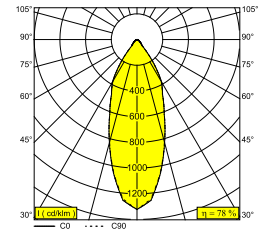

BOXY R 93033 W-B

251 70 811 932 W-B

AVAILABLE IN

BLACK-BLACK 251 70 811 932 B-B

BLACK-GOLD MATT 251 70 811 932 B-MMAT

WHITE-BLACK 251 70 811 932 W-B

WHITE-WHITE 251 70 811 932 W-W

[View on website](#)