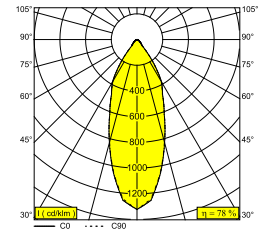

## BOXY R 92733 W-W

251 70 811 922 W-W

AVAILABLE IN

**BLACK-BLACK** 251 70 811 922 B-B

**BLACK-GOLD MATT** 251 70 811 922 B-MMAT

**WHITE-BLACK** 251 70 811 922 W-B

**WHITE-WHITE** 251 70 811 922 W-W

[View on website](#)