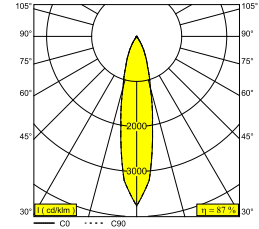

BOXY XL R 93020 DIM1 B-B

251 71 21 931 ED1 B-B

AVAILABLE IN

BLACK-BLACK 251 71 21 931 ED1 B-B

WHITE-BLACK 251 71 21 931 ED1 W-B

WHITE-WHITE 251 71 21 931 ED1 W-W

[View on website](#)

General info