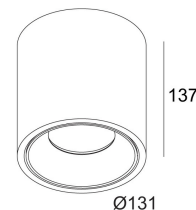

Date _____

Name _____

Client _____

Project name _____

Quote# _____

Type/Quantity _____

20/08/2020 12:47:47

BOXY XL R 93037
251 71 21 933

[Weblink](#)

Beschikbare Heuren: ZWART-ZWART (251 71 21 933 B-B)
WIT-ZWART (251 71 21 933 W-B)
WIT-WIT (251 71 21 933 W-W)

NON ADJUSTABLE
1 x LED 16,8W / CRI>90 / 3000K / 1995lm
REFLECTOR FL-37°
INCL.DIMMABLE LED POWER SUPPLY 500mA-DC
MAINS DIMMING - TRAILING EDGE
Other CRI or KELVIN on request

LED Technics: Lichtbron: 1995 lm // 16 W // 122 lm/W
Luminaire: 1778 lm // 20 W // 92 lm/W

220-240V / 50-60Hz

Klasse: II

Gewicht: 1.5 KG
Protection level: IP20
Minimumafstand: n.v.t.

Accessoires: HONEYCOMB 78
SOFTENING LENS 78
GLASS SBL 78