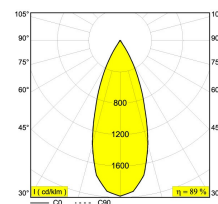

Date _____

_____

Name _____

_____

Client _____

_____

Project name _____

_____

Quote# _____

_____

Type/Quantity _____

_____

_____

20/08/2020 12:47:47

BOXY XL R 93037
251 71 21 933

[Weblink](#)

Beschikbare Heuren: ZWART-ZWART (251 71 21 933 B-B)
WIT-ZWART (251 71 21 933 W-B)
WIT-WIT (251 71 21 933 W-W)

NON ADJUSTABLE
1 x LED 16,8W / CRI>90 / 3000K / 1995lm
REFLECTOR FL-37°
INCL.DIMMABLE LED POWER SUPPLY 500mA-DC
MAINS DIMMING - TRAILING EDGE
Other CRI or KELVIN on request

LED Technics: Lichtbron: 1995 lm // 16 W // 122 lm/W
Luminaire: 1778 lm // 20 W // 92 lm/W

220-240V / 50-60Hz

Klasse: II

Gewicht: 1.5 KG
Protection level: IP20
Minimumafstand: n.v.t.

Accessoires: HONEYCOMB 78
SOFTENING LENS 78
GLASS SBL 78

Voor gedetailleerde installatie-instructies, raadpleeg de handleiding. [251 71 21_XXX_HAND.pdf](#)