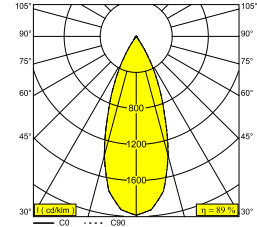

BOXY XL R 93037 DIM1 B-B

251 71 21 933 ED1 B-B

AVAILABLE IN

BLACK-BLACK 251 71 21 933 ED1 B-B

WHITE-BLACK 251 71 21 933 ED1 W-B

WHITE-WHITE 251 71 21 933 ED1 W-W

[View on website](#)

General info