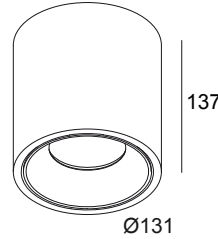

## BOXY XL R 93037 DIM1 W-B

251 71 21 933 ED1 W-B

AVAILABLE IN

**BLACK-BLACK** 251 71 21 933 ED1 B-B

**WHITE-BLACK** 251 71 21 933 ED1 W-B

**WHITE-WHITE** 251 71 21 933 ED1 W-W

 [View on website](#)

### General info

<b>LOCATION</b>	indoor
<b>INSTALLATION</b>	Ceiling Surface mounted
<b>INGRESS PROTECTION</b>	IP20
<b>WEIGHT (KG)</b>	1.5
<b>ADJUSTABILITY</b>	non adjustable
<b>INFORMATION</b>	REFLECTOR FL-37° INCL.DIMMABLE LED POWER SUPPLY 700mA-DC