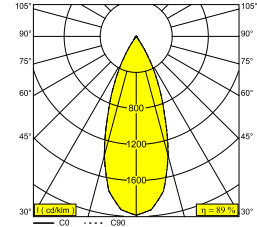

## BOXY XL R 93037 DIM1 W-B

251 71 21 933 ED1 W-B

AVAILABLE IN

**BLACK-BLACK** 251 71 21 933 ED1 B-B

**WHITE-BLACK** 251 71 21 933 ED1 W-B

**WHITE-WHITE** 251 71 21 933 ED1 W-W

 [View on website](#)