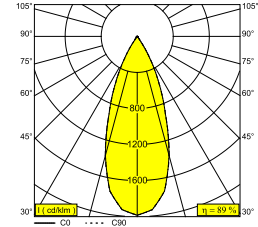

## BOXY XL R 93037 DIM1 W-W

251 71 21 933 ED1 W-W

AVAILABLE IN

**BLACK-BLACK** 251 71 21 933 ED1 B-B

**WHITE-BLACK** 251 71 21 933 ED1 W-B

**WHITE-WHITE** 251 71 21 933 ED1 W-W

 [View on website](#)