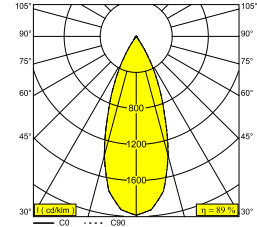

## BOXY XL R 93037 W-W

251 71 21 933 W-W

AVAILABLE IN

**BLACK-BLACK** 251 71 21 933 B-B

**WHITE-BLACK** 251 71 21 933 W-B

**WHITE-WHITE** 251 71 21 933 W-W

 [View on website](#)