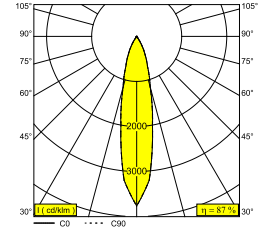

## BOXY XL R 92720 B-B

251 71 21 921 B-B

AVAILABLE IN

**BLACK-BLACK** 251 71 21 921 B-B

**WHITE-BLACK** 251 71 21 921 W-B

**WHITE-WHITE** 251 71 21 921 W-W

 [View on website](#)