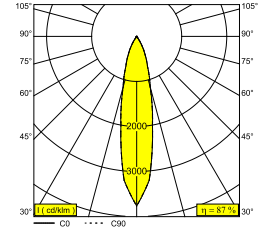

BOXY XL R 92720 DIM1 W-B

251 71 21 921 ED1 W-B

AVAILABLE IN

BLACK-BLACK 251 71 21 921 ED1 B-B

WHITE-BLACK 251 71 21 921 ED1 W-B

WHITE-WHITE 251 71 21 921 ED1 W-W

 [View on website](#)

General info