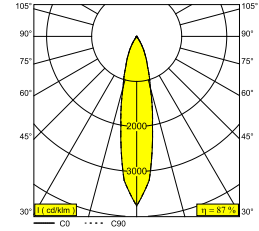

## BOXY XL R 92720 DIM1 W-W

251 71 21 921 ED1 W-W

AVAILABLE IN

**BLACK-BLACK** 251 71 21 921 ED1 B-B

**WHITE-BLACK** 251 71 21 921 ED1 W-B

**WHITE-WHITE** 251 71 21 921 ED1 W-W

 [View on website](#)