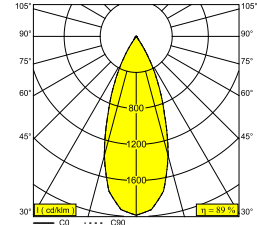

BOXY XL R 92737 DIM1 B-B

251 71 21 923 ED1 B-B

AVAILABLE IN

BLACK-BLACK 251 71 21 923 ED1 B-B

WHITE-BLACK 251 71 21 923 ED1 W-B

WHITE-WHITE 251 71 21 923 ED1 W-W

 [View on website](#)

General info