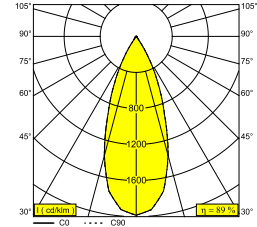

BOXY XL R 92737 DIMI W-B

251 71 21 923 ED1 W-B

AVAILABLE IN

BLACK-BLACK 251 71 21 923 ED1 B-B

WHITE-BLACK 251 71 21 923 ED1 W-B

WHITE-WHITE 251 71 21 923 ED1 W-W

 [View on website](#)

General info