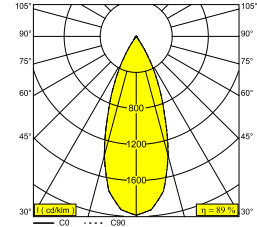

BOXY XL R 92737 DIM1 W-W

251 71 21 923 ED1 W-W

AVAILABLE IN

BLACK-BLACK 251 71 21 923 ED1 B-B

WHITE-BLACK 251 71 21 923 ED1 W-B

WHITE-WHITE 251 71 21 923 ED1 W-W

 [View on website](#)

General info