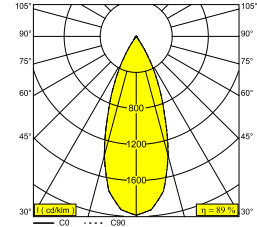

## BOXY XL R C 93037 W-B

251 73 21 933 W-B

AVAILABLE IN

**BLACK-BLACK** 251 73 21 933 B-B

**WHITE-BLACK** 251 73 21 933 W-B

**WHITE-WHITE** 251 73 21 933 W-W

 [View on website](#)