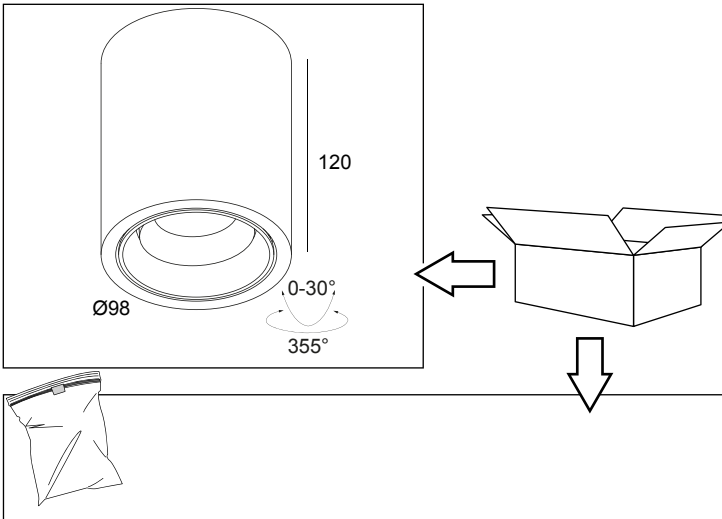

DEEL
PARTIE
TEIL
PART
PARTE
PARTE

A

BOXY R OK

MAINS DIMMABLE	
U _{in}	220-240V
I _{out}	500mA
P _{out}	10,4W

IP20
 Beschermd tegen vaste voorwerpen die groter zijn dan 12 mm
 Protégé contre les objets solides de plus de 12 mm
 Geschützt gegen Festkörper größer als 12 mm
 Protected against solid objects greater than 12 mm
 Protegido contra objetos sólidos superiores a 12 mm
 Protetto contro oggetti solidi più grandi di 12 mm