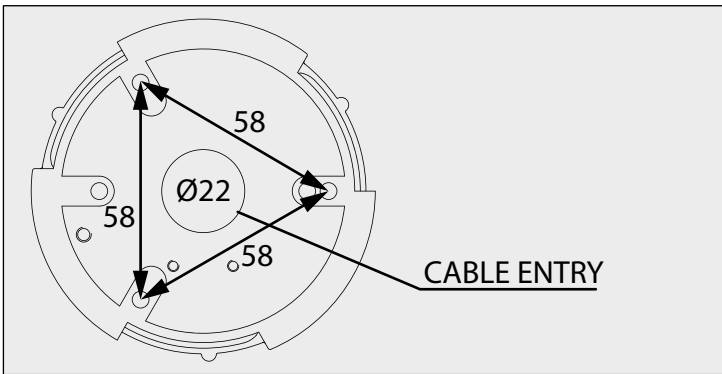

DEEL
PARTIE
TEIL
PART
PARTE
PARTE

A

BOXY R OK

MAINS DIMMABLE	
U _{in}	220-240V
I _{out}	500mA
P _{out}	10,4W

IP20
 Beschermd tegen vaste voorwerpen die groter zijn dan 12 mm
 Protégé contre les objets solides de plus de 12 mm
 Geschützt gegen Festkörper größer als 12 mm
 Protected against solid objects greater than 12 mm
 Protegido contra objetos sólidos superiores a 12 mm
 Protetto contro oggetti solidi più grandi di 12 mm