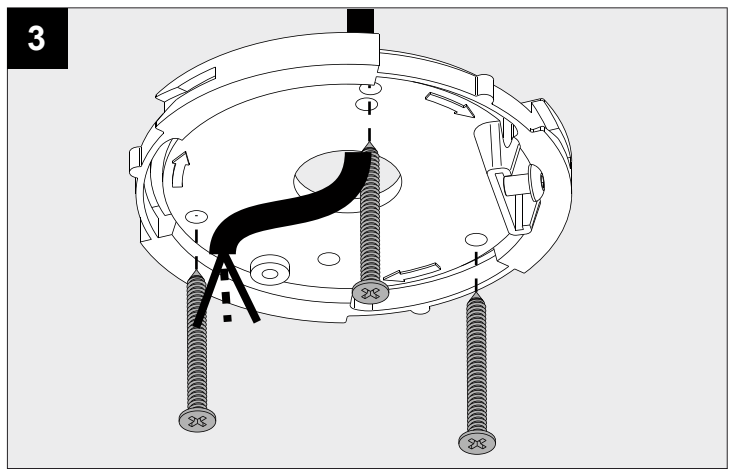

DEEL
PARTIE
TEIL
PART
PARTE
PARTE

A

BOXY R OK

MAINS DIMMABLE	
U _{in}	220-240V
I _{out}	500mA
P _{out}	10,4W

IP20
 Beschermd tegen vaste voorwerpen die groter zijn dan 12 mm
 Protégé contre les objets solides de plus de 12 mm
 Geschützt gegen Festkörper größer als 12 mm
 Protected against solid objects greater than 12 mm
 Protegido contra objetos sólidos superiores a 12 mm
 Protetto contro oggetti solidi più grandi di 12 mm

 Voorzien van aardingsaansluiting
 Avec mise à la terre
 Ausgerüst tet mit Erdungsanschluss
 Provided with grounding
 Con la toma de tierra
 Con presa a terra

De verlichtingsbron van dit verlichtingstoestel zal enkel door de fabrikant of door de fabrikant aangestelde installateur vervangen worden.