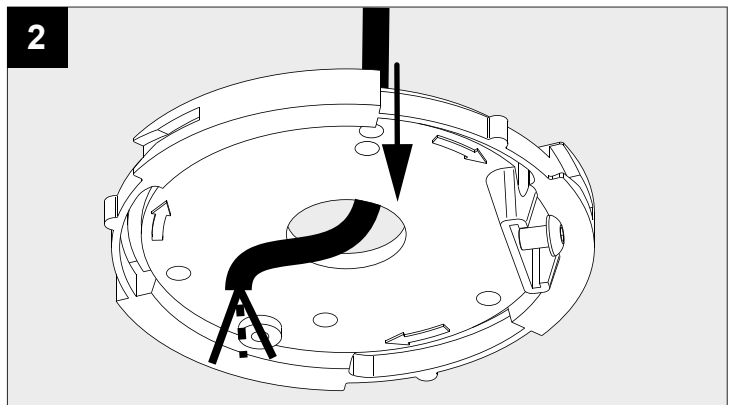

DEEL
PARTIE
TEIL
PART
PARTE
PARTE

A

BOXY R OK

MAINS DIMMABLE	
U _{in}	220-240V
I _{out}	500mA
P _{out}	10,4W

IP20
 Beschermd tegen vaste voorwerpen die groter zijn dan 12 mm
 Protégé contre les objets solides de plus de 12 mm
 Geschützt gegen Festkörper größer als 12 mm
 Protected against solid objects greater than 12 mm
 Protegido contra objetos sólidos superiores a 12 mm
 Protetto contro oggetti solidi più grandi di 12 mm

 Voorzien van aardingsaansluiting
 Avec mise à la terre
 Ausgerüst tet mit Erdungsanschluss
 Provided with grounding
 Con la toma de tierra
 Con presa a terra

De verlichtingsbron van dit verlichtingstoestel zal enkel door de fabrikant of door de fabrikant aangestelde installateur vervangen worden.