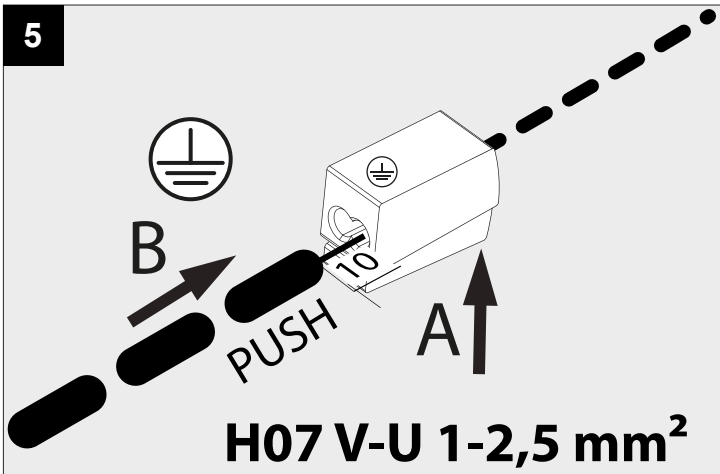

DEEL
PARTIE
TEIL
PART
PARTE
PARTE

A

BOXY R OK

MAINS DIMMABLE	
U _{in}	220-240V
I _{out}	500mA
P _{out}	10,4W

IP20
 Beschermd tegen vaste voorwerpen die groter zijn dan 12 mm
 Protégé contre les objets solides de plus de 12 mm
 Geschützt gegen Festkörper größer als 12 mm
 Protected against solid objects greater than 12 mm
 Protegido contra objetos sólidos superiores a 12 mm
 Protetto contro oggetti solidi più grandi di 12 mm

 Voorzien van aardingsaansluiting
 Avec mise à la terre
 Ausgerüst tet mit Erdungsanschluss
 Provided with grounding
 Con la toma de tierra
 Con presa a terra

De verlichtingsbron van dit verlichtingstoestel zal enkel door de fabrikant of door de fabrikant aangestelde installateur vervangen worden.