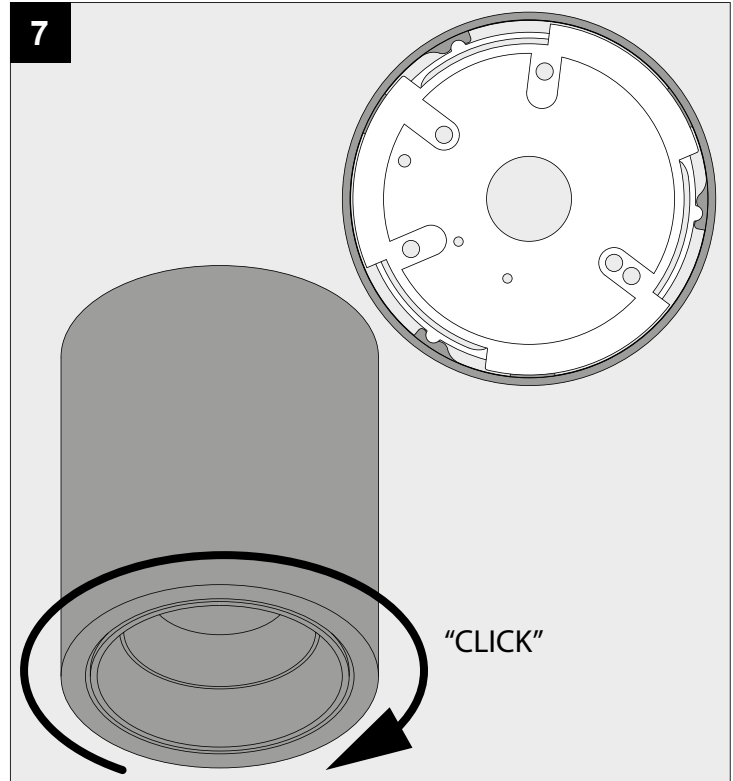

De verlichtingsbron van dit verlichtingstoestel zal enkel door de fabrikant of door de fabrikant aangestelde installateur vervangen worden.

La source lumière de cet appareil ne sera remplacée que par l'entreprise ou par un agent reconnu.

Das enthaltene Leuchtmittel sollte nur durch entsprechendes Fachpersonal ersetzt werden.

The light source contained in this luminaire shall only be replaced by the manufacturer or his service agent.

La fuente de iluminación que tiene esta luminaria sólo puede remplazarse por el fabricante o por un instalador autorizado.

La sorgente luminosa incorporata in questo apparecchio può essere sostituita solo dal produttore, da un suo centro assistenza oppure da una persona in possesso della necessaria abilitazione.