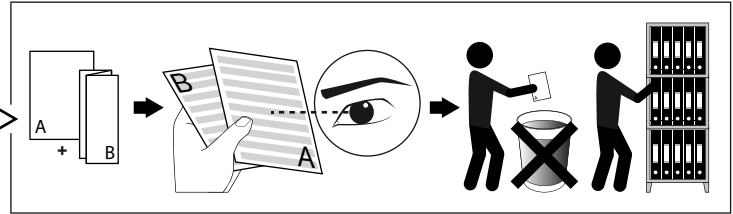

DEEL
PARTIE
TEIL
PART
PARTE
PARTE

A

BOXY R OK

MAINS DIMMABLE	
U _{in}	220-240V
I _{out}	500mA
P _{out}	10,4W

IP20
 Beschermd tegen vaste voorwerpen die groter zijn dan 12 mm
 Protégé contre les objets solides de plus de 12 mm
 Geschützt gegen Festkörper größer als 12 mm
 Protected against solid objects greater than 12 mm
 Protegido contra objetos sólidos superiores a 12 mm
 Protetto contro oggetti solidi più grandi di 12 mm

 Voorzien van aardingsaansluiting
 Avec mise à la terre
 Ausgerüst tet mit Erdungsanschluss
 Provided with grounding
 Con la toma de tierra
 Con presa a terra

De verlichtingsbron van dit verlichtingstoestel zal enkel door de fabrikant of door de fabrikant aangestelde installateur vervangen worden.