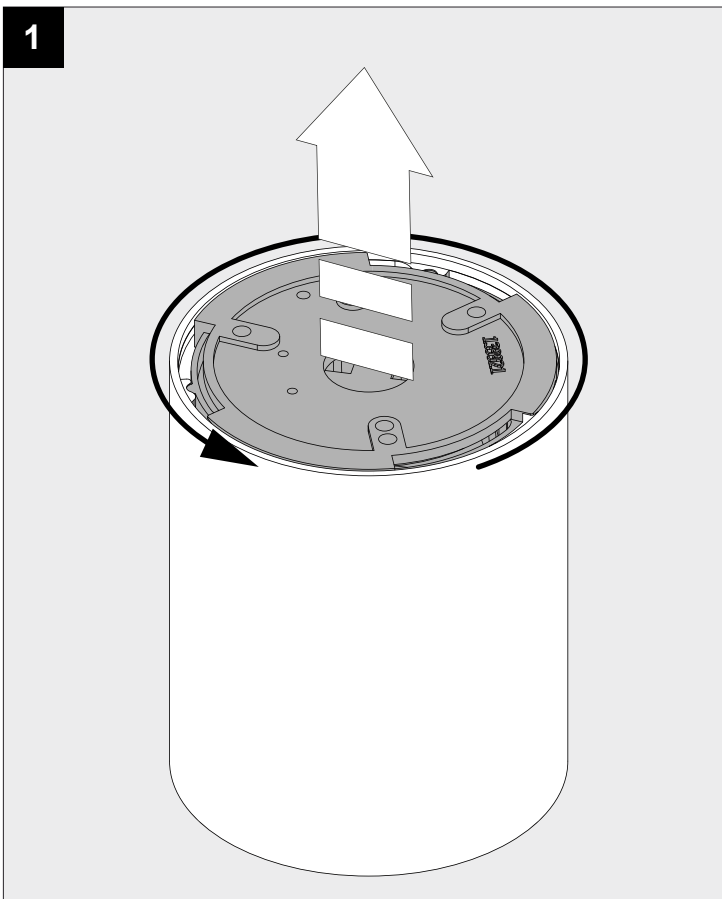

DEEL
PARTIE
TEIL
PART
PARTE
PARTE

A

BOXY R OK

MAINS DIMMABLE	
U _{in}	220-240V
I _{out}	500mA
P _{out}	10,4W

IP20
 Beschermd tegen vaste voorwerpen die groter zijn dan 12 mm
 Protégé contre les objets solides de plus de 12 mm
 Geschützt gegen Festkörper größer als 12 mm
 Protected against solid objects greater than 12 mm
 Protegido contra objetos sólidos superiores a 12 mm
 Protetto contro oggetti solidi più grandi di 12 mm

 Voorzien van aardingsaansluiting
 Avec mise à la terre
 Ausgerüst tet mit Erdungsanschluss
 Provided with grounding
 Con la toma de tierra
 Con presa a terra

De verlichtingsbron van dit verlichtingstoestel zal enkel door de fabrikant of door de fabrikant aangestelde installateur vervangen worden.