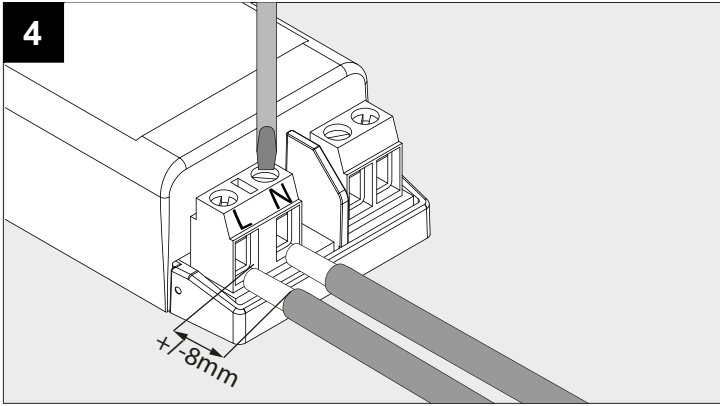

De verlichtingsbron van dit verlichtingstoestel zal enkel door de fabrikant of door de fabrikant aangestelde installateur vervangen worden.

La source lumière de cet appareil ne sera remplacée que par l'entreprise ou par un agent reconnu.

Das enthaltene Leuchtmittel sollte nur durch entsprechendes Fachpersonal ersetzt werden.

The light source contained in this luminaire shall only be replaced by the manufacturer or his service agent.

La fuente de iluminación que tiene esta luminaria sólo puede remplazarse por el fabricante o por un instalador autorizado.

La sorgente luminosa incorporata in questo apparecchio può essere sostituita solo dal produttore, da un suo centro assistenza oppure da una persona in possesso della necessaria abilitazione.