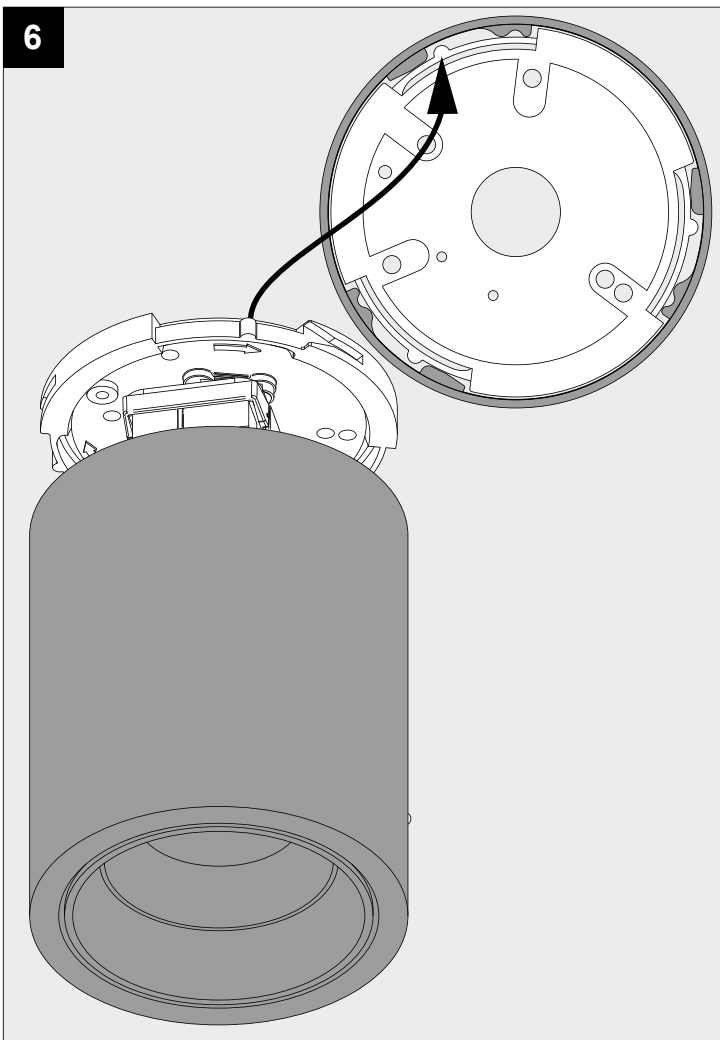

DEEL
PARTIE
TEIL
PART
PARTE
PARTE

A

BOXY R OK

MAINS DIMMABLE	
U _{in}	220-240V
I _{out}	500mA
P _{out}	10,4W

IP20
 Beschermd tegen vaste voorwerpen die groter zijn dan 12 mm
 Protégé contre les objets solides de plus de 12 mm
 Geschützt gegen Festkörper größer als 12 mm
 Protected against solid objects greater than 12 mm
 Protegido contra objetos sólidos superiores a 12 mm
 Protetto contro oggetti solidi più grandi di 12 mm

 Voorzien van aardingsaansluiting
 Avec mise à la terre
 Ausgerüst tet mit Erdungsanschluss
 Provided with grounding
 Con la toma de tierra
 Con presa a terra

De verlichtingsbron van dit verlichtingstoestel zal enkel door de fabrikant of door de fabrikant aangestelde installateur vervangen worden.