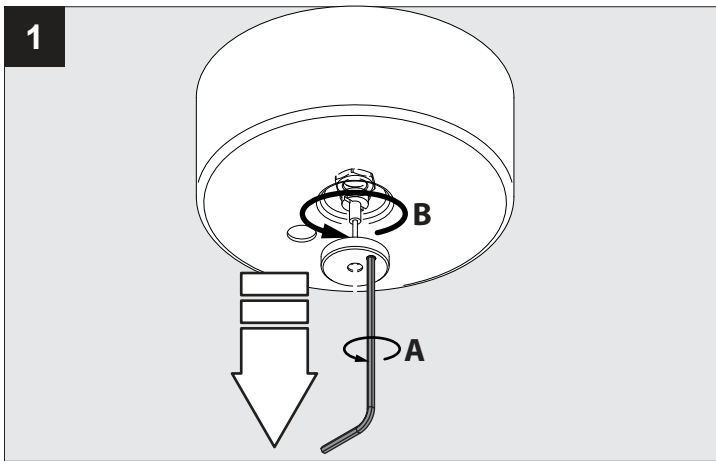

BOXY XL R C

DEEL  
PARTIE  
TEIL  
PART  
PARTE  
PARTE **A**

**IP20**  
 Beschermtd tegen vaste voorwerpen die groter zijn dan 12 mm  
 Protégé contre les objets solides de plus de 12 mm  
 Geschützt gegen Festkörper größer als 12 mm  
 Protected against solid objects greater than 12 mm  
 Protegido contra objetos sólidos superiores a 12 mm  
 Protetto contro oggetti solidi più grandi di 12 mm

**|**  
 Voorzien van aardingsaansluiting  
 Avec mise à la terre  
 Ausgerüst tet mit Erdungsanschluss  
 Provided with grounding  
 Con la toma de tierra  
 Con presa a terra

**MAINS DIMMING**

De verlichtingsbron van dit verlichtingstoestel zal enkel door de fabrikant of door de fabrikant aangestelde installateur vervangen worden.