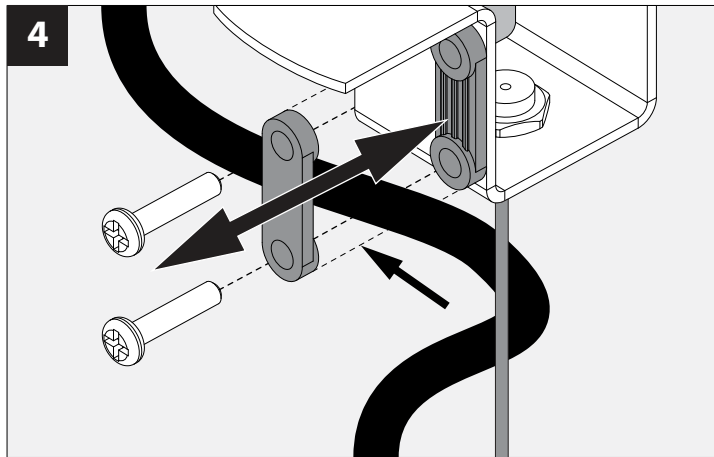

BOXY XL R C

DEEL  
PARTIE  
TEIL  
PART  
PARTE  
PARTE **A**

**IP20**  
 Beschermtd tegen vaste voorwerpen die groter zijn dan 12 mm  
 Protégé contre les objets solides de plus de 12 mm  
 Geschützt gegen Festkörper größer als 12 mm  
 Protected against solid objects greater than 12 mm  
 Protegido contra objetos sólidos superiores a 12 mm  
 Protetto contro oggetti solidi più grandi di 12 mm

**|**  
 Voorzien van aardingsaansluiting  
 Avec mise à la terre  
 Ausgerüst tet mit Erdungsanschluss  
 Provided with grounding  
 Con la toma de tierra  
 Con presa a terra

**MAINS DIMMING**

De verlichtingsbron van dit verlichtingstoestel zal enkel door de fabrikant of door de fabrikant aangestelde installateur vervangen worden.