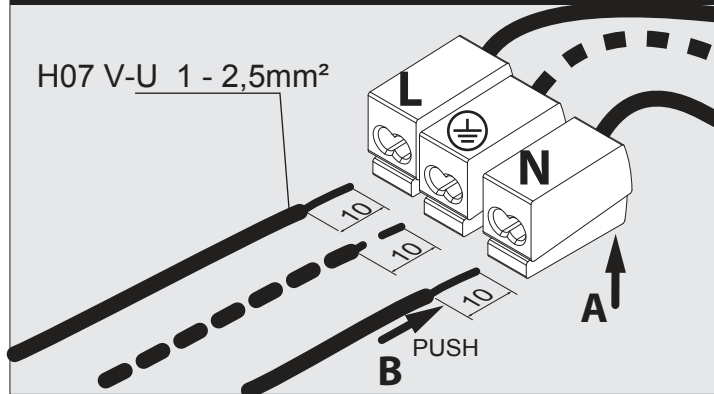

BOXY XL R C

DEEL  
PARTIE  
TEIL  
PART  
PARTE  
PARTE **A**

**IP20**  
 Beschermtd tegen vaste voorwerpen die groter zijn dan 12 mm  
 Protégé contre les objets solides de plus de 12 mm  
 Geschützt gegen Festkörper größer als 12 mm  
 Protected against solid objects greater than 12 mm  
 Protegido contra objetos sólidos superiores a 12 mm  
 Protetto contro oggetti solidi più grandi di 12 mm

**|**  
 Voorzien van aardingsaansluiting  
 Avec mise à la terre  
 Ausgerüst tet mit Erdungsanschluss  
 Provided with grounding  
 Con la toma de tierra  
 Con presa a terra

**MAINS DIMMING**

De verlichtingsbron van dit verlichtingstoestel zal enkel door de fabrikant of door de fabrikant aangestelde installateur vervangen worden.