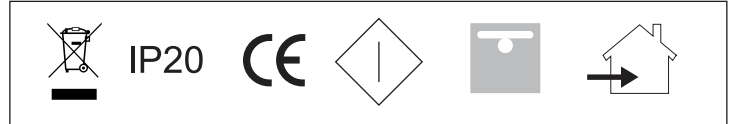

BOXY XL R C

DEEL  
PARTIE  
TEIL  
PART  
PARTE  
PARTE **A**

**IP20**  
 Beschermtd tegen vaste voorwerpen die groter zijn dan 12 mm  
 Protégé contre les objets solides de plus de 12 mm  
 Geschützt gegen Festkörper größer als 12 mm  
 Protected against solid objects greater than 12 mm  
 Protegido contra objetos sólidos superiores a 12 mm  
 Protetto contro oggetti solidi più grandi di 12 mm