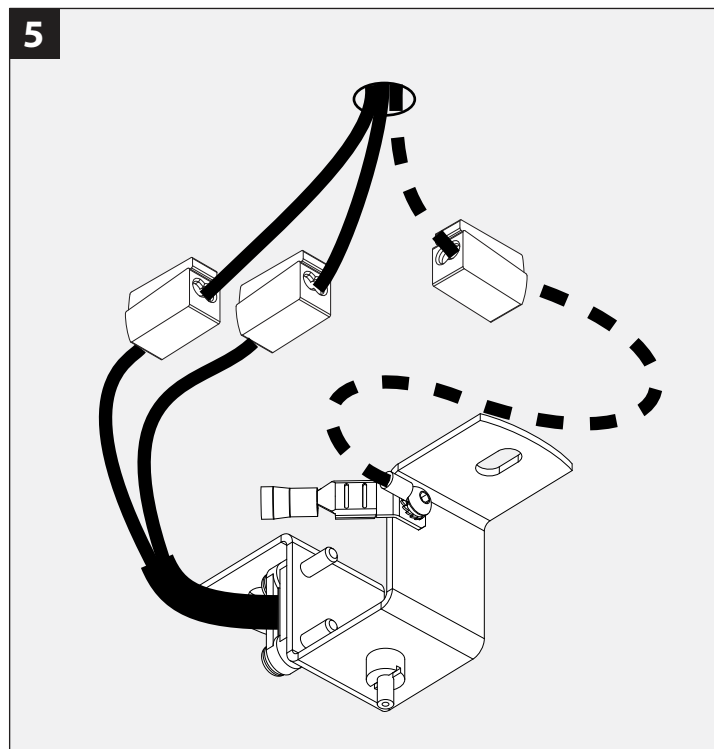

BOXY XL R C

DEEL  
PARTIE  
TEIL  
PART  
PARTE  
PARTE **A**

**IP20**  
 Beschermtd tegen vaste voorwerpen die groter zijn dan 12 mm  
 Protégé contre les objets solides de plus de 12 mm  
 Geschützt gegen Festkörper größer als 12 mm  
 Protected against solid objects greater than 12 mm  
 Protegido contra objetos sólidos superiores a 12 mm  
 Protetto contro oggetti solidi più grandi di 12 mm

**|**  
 Voorzien van aardingsaansluiting  
 Avec mise à la terre  
 Ausgerüst tet mit Erdungsanschluss  
 Provided with grounding  
 Con la toma de tierra  
 Con presa a terra

**MAINS DIMMING**

De verlichtingsbron van dit verlichtingstoestel zal enkel door de fabrikant of door de fabrikant aangestelde installateur vervangen worden.