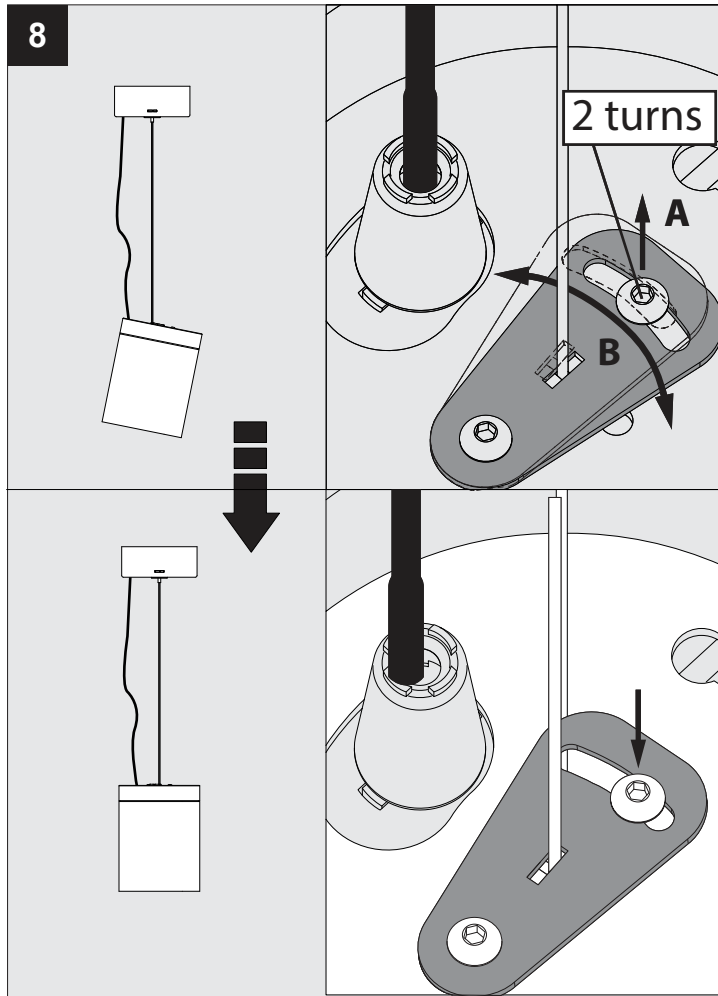

BOXY XL R C

DEEL  
PARTIE  
TEIL  
PART  
PARTE  
PARTE **A**

**IP20**  
 Beschermtd tegen vaste voorwerpen die groter zijn dan 12 mm  
 Protégé contre les objets solides de plus de 12 mm  
 Geschützt gegen Festkörper größer als 12 mm  
 Protected against solid objects greater than 12 mm  
 Protegido contra objetos sólidos superiores a 12 mm  
 Protetto contro oggetti solidi più grandi di 12 mm

**|**  
 Voorzien van aardingsaansluiting  
 Avec mise à la terre  
 Ausgerüst tet mit Erdungsanschluss  
 Provided with grounding  
 Con la toma de tierra  
 Con presa a terra

**MAINS DIMMING**

De verlichtingsbron van dit verlichtingstoestel zal enkel door de fabrikant of door de fabrikant aangestelde installateur vervangen worden.