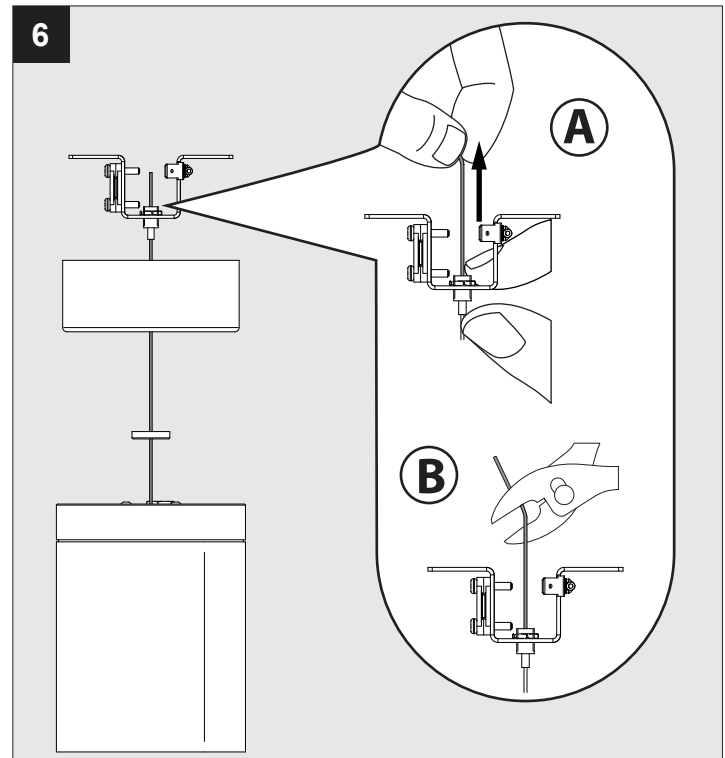

BOXY XL R C

DEEL  
PARTIE  
TEIL  
PART  
PARTE  
PARTE **A**

**IP20**  
 Beschermtd tegen vaste voorwerpen die groter zijn dan 12 mm  
 Protégé contre les objets solides de plus de 12 mm  
 Geschützt gegen Festkörper größer als 12 mm  
 Protected against solid objects greater than 12 mm  
 Protegido contra objetos sólidos superiores a 12 mm  
 Protetto contro oggetti solidi più grandi di 12 mm

**|**  
 Voorzien van aardingsaansluiting  
 Avec mise à la terre  
 Ausgerüst tet mit Erdungsanschluss  
 Provided with grounding  
 Con la toma de tierra  
 Con presa a terra

**MAINS DIMMING**

De verlichtingsbron van dit verlichtingstoestel zal enkel door de fabrikant of door de fabrikant aangestelde installateur vervangen worden.