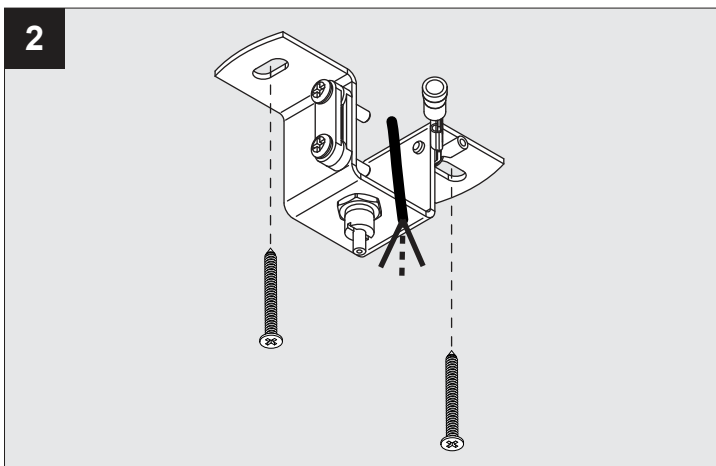

BOXY XL R C

DEEL  
PARTIE  
TEIL  
PART  
PARTE  
PARTE **A**

**IP20**  
 Beschermtd tegen vaste voorwerpen die groter zijn dan 12 mm  
 Protégé contre les objets solides de plus de 12 mm  
 Geschützt gegen Festkörper größer als 12 mm  
 Protected against solid objects greater than 12 mm  
 Protegido contra objetos sólidos superiores a 12 mm  
 Protetto contro oggetti solidi più grandi di 12 mm

**|**  
 Voorzien van aardingsaansluiting  
 Avec mise à la terre  
 Ausgerüst tet mit Erdungsanschluss  
 Provided with grounding  
 Con la toma de tierra  
 Con presa a terra

**MAINS DIMMING**

De verlichtingsbron van dit verlichtingstoestel zal enkel door de fabrikant of door de fabrikant aangestelde installateur vervangen worden.