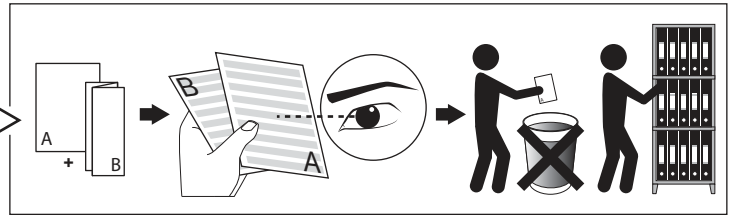

BOXY XL R C

DEEL  
PARTIE  
TEIL  
PART  
PARTE  
PARTE **A**

**IP20**  
 Beschermtd tegen vaste voorwerpen die groter zijn dan 12 mm  
 Protégé contre les objets solides de plus de 12 mm  
 Geschützt gegen Festkörper größer als 12 mm  
 Protected against solid objects greater than 12 mm  
 Protegido contra objetos sólidos superiores a 12 mm  
 Protetto contro oggetti solidi più grandi di 12 mm

**|**  
 Voorzien van aardingsaansluiting  
 Avec mise à la terre  
 Ausgerüst tet mit Erdungsanschluss  
 Provided with grounding  
 Con la toma de tierra  
 Con presa a terra

**MAINS DIMMING**

De verlichtingsbron van dit verlichtingstoestel zal enkel door de fabrikant of door de fabrikant aangestelde installateur vervangen worden.