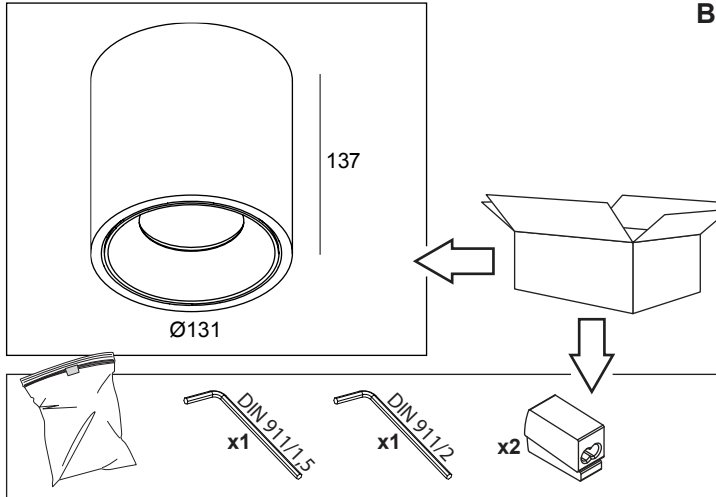

BOXY XL R C

DEEL  
PARTIE  
TEIL  
PART  
PARTE  
PARTE **A**

**IP20**  
 Beschermtd tegen vaste voorwerpen die groter zijn dan 12 mm  
 Protégé contre les objets solides de plus de 12 mm  
 Geschützt gegen Festkörper größer als 12 mm  
 Protected against solid objects greater than 12 mm  
 Protegido contra objetos sólidos superiores a 12 mm  
 Protetto contro oggetti solidi più grandi di 12 mm