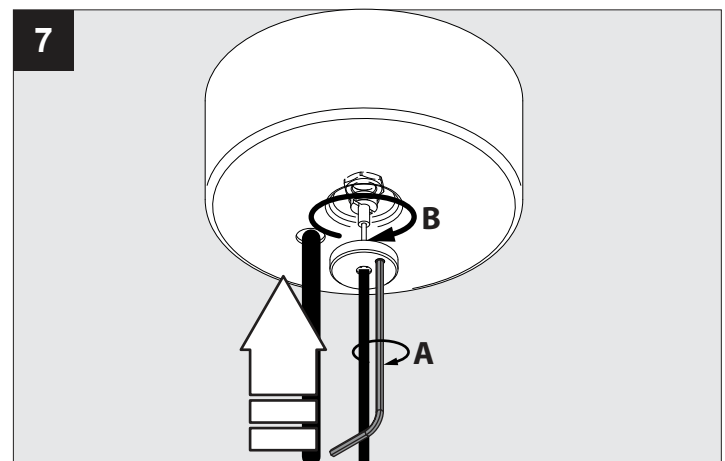

MAINS DIMMING