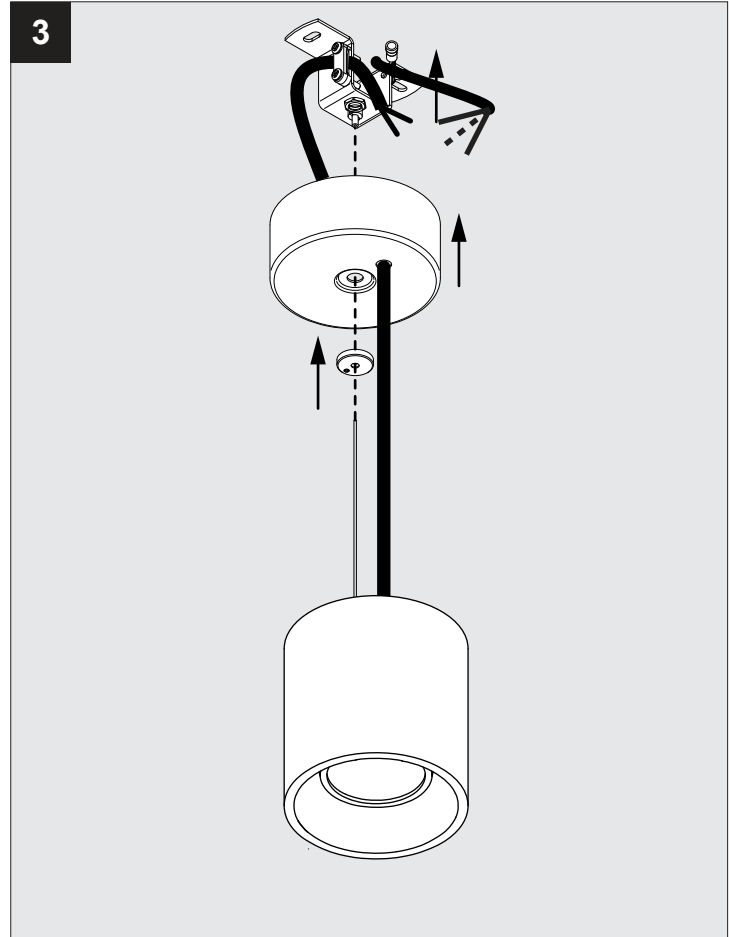

BOXY XL R C

DEEL  
PARTIE  
TEIL  
PART  
PARTE  
PARTE **A**

**IP20**  
 Beschermtd tegen vaste voorwerpen die groter zijn dan 12 mm  
 Protégé contre les objets solides de plus de 12 mm  
 Geschützt gegen Festkörper größer als 12 mm  
 Protected against solid objects greater than 12 mm  
 Protegido contra objetos sólidos superiores a 12 mm  
 Protetto contro oggetti solidi più grandi di 12 mm

**|**  
 Voorzien van aardingsaansluiting  
 Avec mise à la terre  
 Ausgerüst tet mit Erdungsanschluss  
 Provided with grounding  
 Con la toma de tierra  
 Con presa a terra

**MAINS DIMMING**

De verlichtingsbron van dit verlichtingstoestel zal enkel door de fabrikant of door de fabrikant aangestelde installateur vervangen worden.