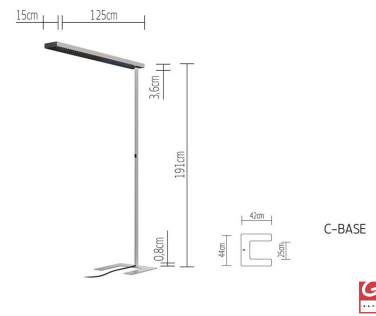

XT-A FLOOR PLUS 120 C-BASE black/black

XA20-2

TECHNISCHE DATEN

Leuchtmittel	LED
Montageart	Boden/Stand
Lichtaustritt	10% direkt / 90% indirekt
Lichtverteilung	symmetrisch
Leuchtenlichtstrom	16000 lm
Farbtemperatur	3500 K
Leistung	108 W
Farbwiedergabeindex (CRI)	> 80
Bildschirmarbeitsplatztauglich	Ja
max. Leuchtdichte >65°	550 cd/qm
UGR	13.2
Nennspannung	220-240 V
Netzfrequenz	50-60 Hz
Oberfläche	pulverbeschichtet
Betriebsgerät	Treiber
Werkstoff des Gehäuses	Aluminium
Betriebsgerät enthalten	Ja
Schutzklasse	I
Energieeffizienz	A - A++
Dimmbar	Ja
Art der Dimmung	Integrierter Taster
Mit Präsenzmelder	Ja
Sensorik abschaltbar	Ja
Mit Konstantlichtregelung	Ja
Fernbedienung im Lieferumfang enthalten	Ja
Werkstoff des Rasters	Kunststoff
Breite	150 mm
Höhe	1910 mm
Länge der Anschlussleitung	2900 mm
Leuchtenkopf drehbar	Ja

LICHTVERTEILUNG

GRAU