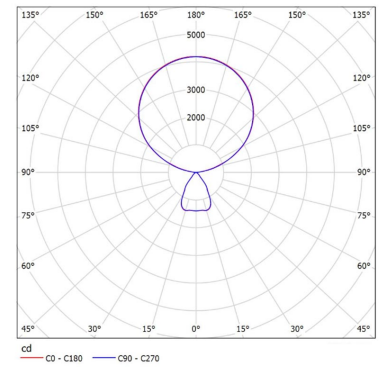

XT-A FLOOR PLUS 120 C-BASE black/black

XA20-2

TECHNISCHE DATEN

Leuchtmittel	LED
Montageart	Boden/Stand
Lichtaustritt	10% direkt / 90% indirekt
Lichtverteilung	symmetrisch
Leuchtenlichtstrom	16000 lm
Farbtemperatur	3500 K
Leistung	108 W
Farbwiedergabeindex (CRI)	> 80
Bildschirmarbeitsplatztauglich	Ja
max. Leuchtdichte >65°	550 cd/qm
UGR	13.2
Nennspannung	220-240 V
Netzfrequenz	50-60 Hz
Oberfläche	pulverbeschichtet
Betriebsgerät	Treiber
Werkstoff des Gehäuses	Aluminium
Betriebsgerät enthalten	Ja
Schutzklasse	I
Energieeffizienz	A - A++
Dimmbar	Ja
Art der Dimmung	Integrierter Taster
Mit Präsenzmelder	Ja
Sensorik abschaltbar	Ja
Mit Konstantlichtregelung	Ja
Fernbedienung im Lieferumfang enthalten	Ja
Werkstoff des Rasters	Kunststoff
Breite	150 mm
Höhe	1910 mm
Länge der Anschlussleitung	2900 mm
Leuchtenkopf drehbar	Ja

LICHTVERTEILUNG

GRAU