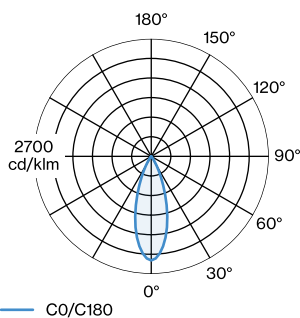

LICHTVERDELING