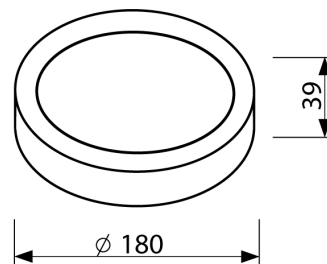

### PRODUCTKENMERKEN

Geschikt voor wandmontage	Ja	Nom. spanning	230 230 Volt
Geschikt voor pendelophanging	Nee	Nom. stroom	500 500 Milliampère
Geschikt voor plafondmontage	Ja	Max. aantal armaturen per leidingbeveiligingsschakelaar B16	50
Geschikt voor inbouwmontage	Nee	Max. aantal armaturen per leidingbeveiligingsschakelaar C16	55
Geschikt voor opbouwmontage	Ja	Nom. omgevingstemperatuur volgens IEC62722-2-1	-10 40 Graden Celsius
Geschikt voor lichtlijnconfiguratie	Nee	Max. systeemvermogen	20 Watt
Geschikt voor beeldschermwerkplaats volgens EN 12464-1	Nee	Specifieke lichtstroom armatuur	50 Lumen per Watt
Lamptype	LED niet uitwisselbaar	Kleurtemperatuur	2700 2700 Kelvin
Met lichtbron	Ja	Vermogensfactor	0,9
Lamphouder	Overig	Hoogte/diepte	39 Millimeter
Materiaal behuizing	Aluminium	Buitendiameter	180 Millimeter
Oppervlaktebescherming behuizing	Gelakt	Aantal polen	3
Kleur behuizing	Wit	Geleiderdoorsnede	1,5 Vierkante millimeter
Materiaal afdekking	Kunststof opaal		
Rasteruitvoering	Geen		
Spanningstype	AC		
Voorschakelapparaat	LED regeling stroomgestuurd		
Voorschakelapparaat inbegrepen	Ja		
Verwisselbare voorschakelapparatuur	Ja		
Dimbaar 0-10 V	Nee		
Dimbaar 1-10 V	Nee		
Dimbaar Dali-2	Nee		
Dimbaar DALI	Nee		
Dimbaar DMX	Nee		
Dimbaar DSI	Nee		
Dimbaar met potentiometer (geïntegreerd)	Nee		
Dimbaar GPRS	Nee		