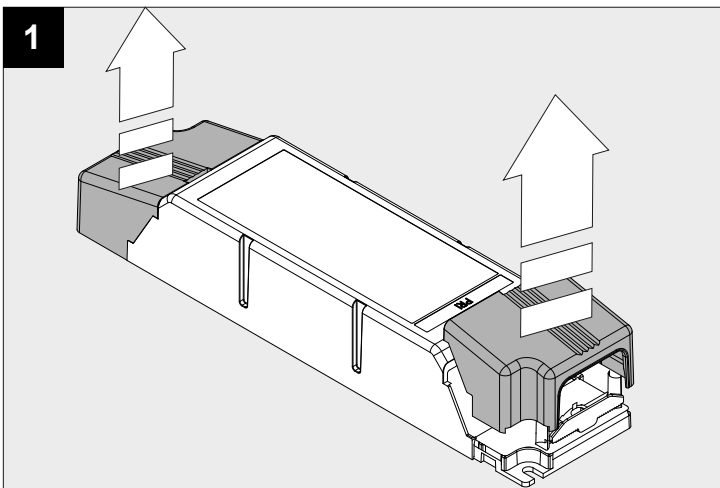

1000mA	-	-	-	-
1100mA	ON	-	-	-
1200mA	-	ON	-	-
1300mA	ON	ON	-	-
1400mA	-	-	ON	-
1500mA	ON	-	ON	-
1600mA	-	ON	ON	-
1700mA	ON	ON	ON	-
1800mA	-	-	ON	ON
1900mA	ON	-	ON	ON
2000mA	-	ON	ON	ON
2100mA	ON	ON	ON	ON

IP20
Beschermd tegen vaste voorwerpen die groter zijn dan 12 mm
Protégé contre les objets solides de plus de 12 mm
Geschützt gegen Festkörper größer als 12 mm
Protected against solid objects greater than 12 mm
Protegido contra objetos sólidos superiores a 12 mm
Protetto contro oggetti solidi più grandi di 12 mm

Goederen zijn dubbel geïsoleerd - geen aarding nodig
Les produits ont une isolation double et ne peuvent pas être mis à la terre
Güter sind doppelt isoliert und müssen nicht geerdet werden
Goods have double insulation and must not be grounded
Los productos tienen u aislamiento doble y no se pueden conectar a tierra
I prodotti possiedono un doppio isolamento e non devono essere collegati a terra