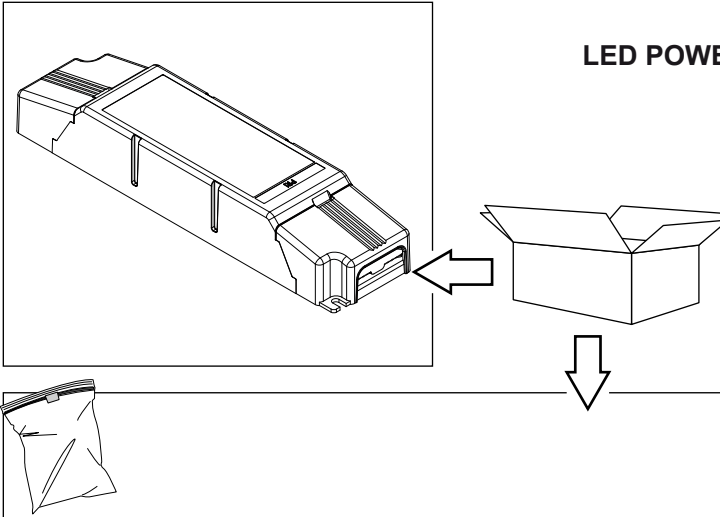

LED POWER SUPPLY 1200mA-DC / 66W DIM1

DEEL
PARTIE
TEIL
PART
PARTE
PARTE

A

1000mA	-	-	-	-
1100mA	ON	-	-	-
1200mA	-	ON	-	-
1300mA	ON	ON	-	-
1400mA	-	-	ON	-
1500mA	ON	-	ON	-
1600mA	-	ON	ON	-
1700mA	ON	ON	ON	-
1800mA	-	-	ON	ON
1900mA	ON	-	ON	ON
2000mA	-	ON	ON	ON
2100mA	ON	ON	ON	ON

 **IP20**
 Beschermd tegen vaste voorwerpen die groter zijn dan 12 mm
 Protégé contre les objets solides de plus de 12 mm
 Geschützt gegen Festkörper größer als 12 mm
 Protected against solid objects greater than 12 mm
 Protegido contra objetos sólidos superiores a 12 mm
 Protetto contro oggetti solidi più grandi di 12 mm