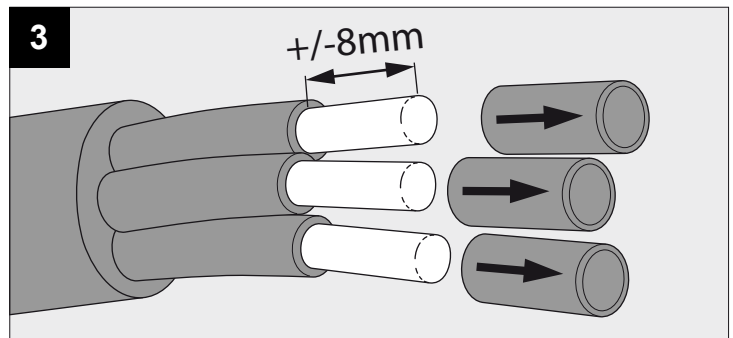

1000mA	-	-	-	-
1100mA	ON	-	-	-
1200mA	-	ON	-	-
1300mA	ON	ON	-	-
1400mA	-	-	ON	-
1500mA	ON	-	ON	-
1600mA	-	ON	ON	-
1700mA	ON	ON	ON	-
1800mA	-	-	ON	ON
1900mA	ON	-	ON	ON
2000mA	-	ON	ON	ON
2100mA	ON	ON	ON	ON

IP20
Beschermd tegen vaste voorwerpen die groter zijn dan 12 mm
Protégé contre les objets solides de plus de 12 mm
Geschützt gegen Festkörper größer als 12 mm
Protected against solid objects greater than 12 mm
Protegido contra objetos sólidos superiores a 12 mm
Protetto contro oggetti solidi più grandi di 12 mm

Goederen zijn dubbel geïsoleerd - geen aarding nodig
Les produits ont une isolation double et ne peuvent pas être mis à la terre
Güter sind doppelt isoliert und müssen nicht geerdet werden
Goods have double insulation and must not be grounded
Los productos tienen u aislamiento doble y no se pueden conectar a tierra
I prodotti possiedono un doppio isolamento e non devono essere collegati a terra