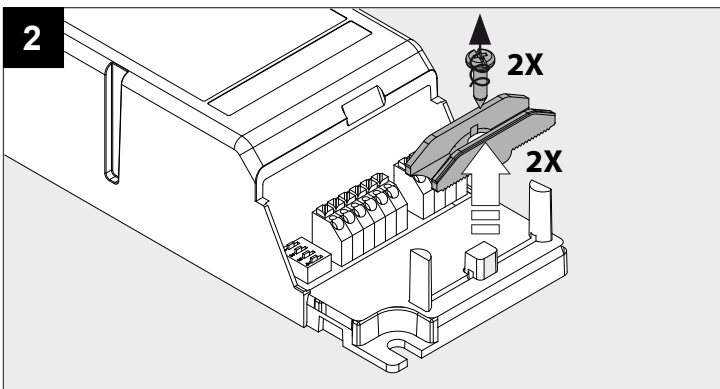

1000mA	-	-	-	-
1100mA	ON	-	-	-
1200mA	-	ON	-	-
1300mA	ON	ON	-	-
1400mA	-	-	ON	-
1500mA	ON	-	ON	-
1600mA	-	ON	ON	-
1700mA	ON	ON	ON	-
1800mA	-	-	ON	ON
1900mA	ON	-	ON	ON
2000mA	-	ON	ON	ON
2100mA	ON	ON	ON	ON

IP20
Beschermd tegen vaste voorwerpen die groter zijn dan 12 mm
Protégé contre les objets solides de plus de 12 mm
Geschützt gegen Festkörper größer als 12 mm
Protected against solid objects greater than 12 mm
Protegido contra objetos sólidos superiores a 12 mm
Protetto contro oggetti solidi più grandi di 12 mm

Goederen zijn dubbel geïsoleerd - geen aarding nodig
Les produits ont une isolation double et ne peuvent pas être mis à la terre
Güter sind doppelt isoliert und müssen nicht geerdet werden
Goods have double insulation and must not be grounded
Los productos tienen u aislamiento doble y no se pueden conectar a tierra
I prodotti possiedono un doppio isolamento e non devono essere collegati a terra