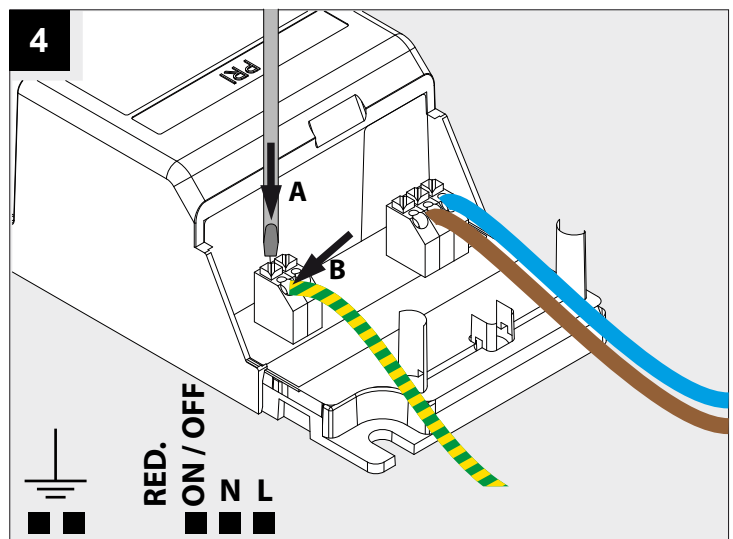

1000mA	-	-	-	-
1100mA	ON	-	-	-
1200mA	-	ON	-	-
1300mA	ON	ON	-	-
1400mA	-	-	ON	-
1500mA	ON	-	ON	-
1600mA	-	ON	ON	-
1700mA	ON	ON	ON	-
1800mA	-	-	ON	ON
1900mA	ON	-	ON	ON
2000mA	-	ON	ON	ON
2100mA	ON	ON	ON	ON

IP20
Beschermd tegen vaste voorwerpen die groter zijn dan 12 mm
Protégé contre les objets solides de plus de 12 mm
Geschützt gegen Festkörper größer als 12 mm
Protected against solid objects greater than 12 mm
Protegido contra objetos sólidos superiores a 12 mm
Protetto contro oggetti solidi più grandi di 12 mm

Goederen zijn dubbel geïsoleerd - geen aarding nodig
Les produits ont une isolation double et ne peuvent pas être mis à la terre
Güter sind doppelt isoliert und müssen nicht geerdet werden
Goods have double insulation and must not be grounded
Los productos tienen u aislamiento doble y no se pueden conectar a tierra
I prodotti possiedono un doppio isolamento e non devono essere collegati a terra